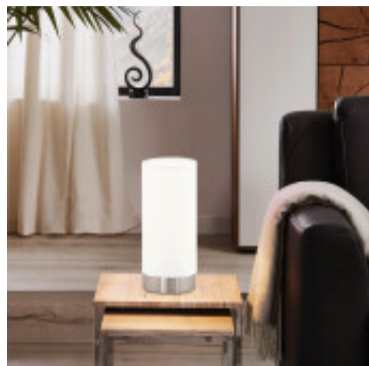

Portatil mesa cilindro blanca tactil 1XE27 PASTERI - EG0257

© El fabricante líder mundial de luminarias © Diseñado en Austria

CÓDIGO: EG0257

MARCA: Eglo

DESCRIPCIÓN: Portátil de mesa modelo PASTERI, base redonda en acero niquelado mate, con pantalla cilíndrica en tela color blanco, conexionada para una lámpara incandescente o led (dimerizable) en rosca E27, de 40W máximo, NO incluida. Incluye regulador táctil. Ø:120mm. Altura: 255mm.

CARACTERÍSTICAS:

- Color** - Blanco
- Tipo de luminaria** - Decorativo/Residencial
- Material** - Tela
- Ubicación** - Interior
- Pase** - E27

Las imágenes son meramente ilustrativas y pueden, en algunos casos, no coincidir exactamente con el producto final.
Las descripciones y detalles de los artículos ofrecidos, son meramente informativos y pueden no coincidir en un todo con el producto final