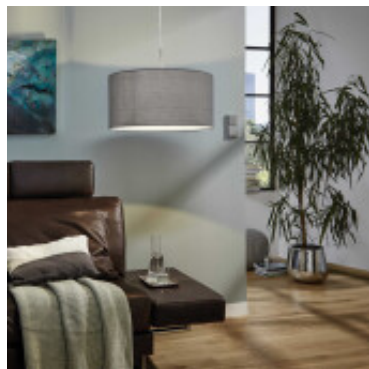

Colgante pantalla tela gris oscu 1XE27 Ø38 PASTERI - EG0251

© El fabricante líder mundial de luminarias © Diseñado en Austria

CÓDIGO: EG0251

MARCA: Eglo

DESCRIPCIÓN: Colgante modelo PASTERI, florón en acero niquelado, con pantalla cilíndrica en tela color gris oscuro, conexionada para una lámpara en rosca E27, de 60W máximo, no incluida. Puede ser utilizada con lámpara de bajo consumo o led. Diámetro: 380mm. Alto: 1100mm.

CARACTERÍSTICAS:

- Color** - Gris
- Tipo de luminaria** - Decorativo/Residencial
- Material** - Tela
- Montaje** - Suspende
- Ubicación** - Interior
- Pase** - E27

Las imágenes son meramente ilustrativas y pueden, en algunos casos, no coincidir exactamente con el producto final.
Las descripciones y detalles de los artículos ofrecidos, son meramente informativos y pueden no coincidir en un todo con el producto final