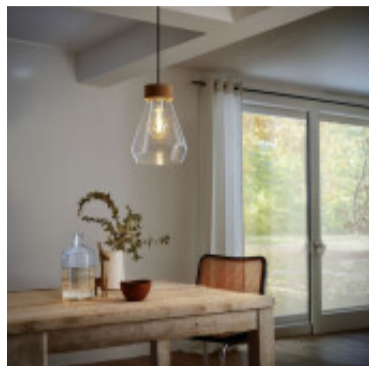

Colgante cromo/vidrio transparente 1XE27 BRIXHAM - EG0248

CÓDIGO: EG0248

MARCA: Eglo

DESCRIPCIÓN: Colgante modelo BRIXHAM, florón redondo a techo en acero cromado y cuerpo difusor de vidrio transparente con cabezal en metal color cobre. Conexionado para una lámpara E27 de 60W máximo, no incluida. Puede ser utilizada con lámpara incandescente, de bajo consumo o Led.

CARACTERÍSTICAS:

- Color** - Cromo
- Tipo de luminaria** - Decorativo/Residencial
- Material** - Vidrio
- Montaje** - Suspende
- Ubicación** - Interior
- Pase** - E27

Las imágenes son meramente ilustrativas y pueden, en algunos casos, no coincidir exactamente con el producto final.
Las descripciones y detalles de los artículos ofrecidos, son meramente informativos y pueden no coincidir en un todo con el producto final