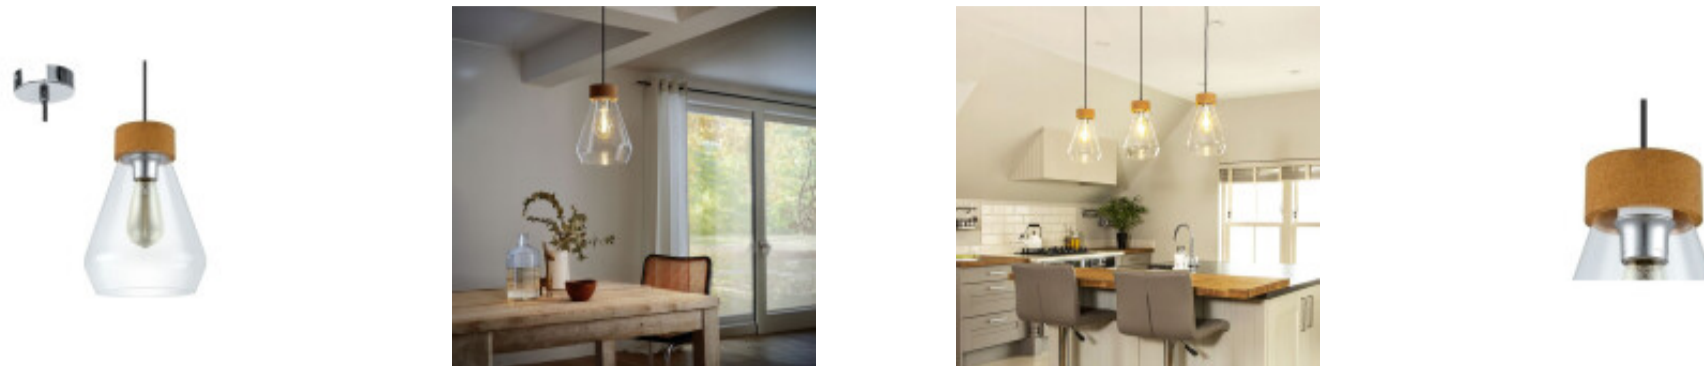

Colgante cromo/vidrio transparente 1XE27 BRIXHAM - EG0248

CÓDIGO: EG0248

MARCA: Eglo

DESCRIPCIÓN: Colgante modelo BRIXHAM, florón redondo a techo en acero cromado y cuerpo difusor de vidrio transparente con cabezal en metal color cobre. Conexionado para una lámpara E27 de 60W máximo, no incluida. Puede ser utilizada con lámpara incandescente, de bajo consumo o Led.

CARACTERÍSTICAS:

- Color** - Cromo
- Tipo de luminaria** - Decorativo/Residencial
- Material** - Vidrio
- Montaje** - Suspende
- Ubicación** - Interior
- Pase** - E27

Las imágenes son meramente ilustrativas y pueden, en algunos casos, no coincidir exactamente con el producto final.
Las descripciones y detalles de los artículos ofrecidos, son meramente informativos y pueden no coincidir en un todo con el producto final