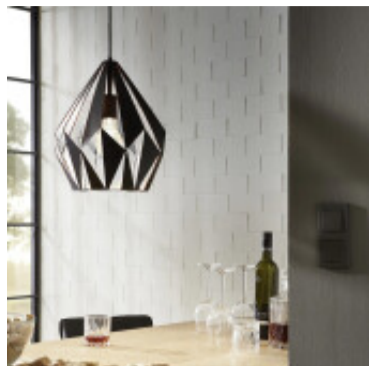

Colgante calado negro/plata 1XE27 Ø31 CARLTON 1 - EG0230

EGLO
my light | my style

© El fabricante líder mundial de luminarias © Diseñado en Austria

CÓDIGO: EG0230

MARCA: Eglo

DESCRIPCIÓN: Colgante modelo CARLTON 1, cuerpo en material metálico tipo entramado en color negro, con interior en color gris plata. Conexión para una lámpara E27 60W máximo, no incluida. Puede ser utilizada con lámpara incandescente, de bajo consumo o LED. Altura: 1100mm. Diámetro: 310mm.

CARACTERÍSTICAS:

- Color** - Cobre
- Tipo de luminaria** - Decorativo/Residencial
- Material** - Metal
- Montaje** - Suspendido
- Ubicación** - Interior
- Pase** - E27

Las imágenes son meramente ilustrativas y pueden, en algunos casos, no coincidir exactamente con el producto final.
Las descripciones y detalles de los artículos ofrecidos, son meramente informativos y pueden no coincidir en un todo con el producto final