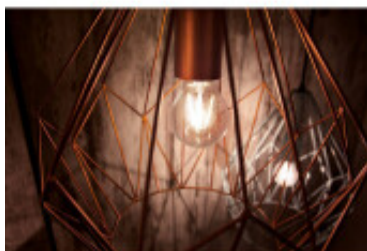

Colgante vintage reja cobre 1XE27 Ø31 CARLTON - EG0224

© El fabricante líder mundial de luminarias © Diseñado en Austria

CÓDIGO: EG0224

MARCA: Eglo

DESCRIPCIÓN: Colgante vintage modelo CARLTON, cuerpo en acero color cobre con diseño tipo entramado de rejas tipo "araña", para una lámpara en rosca E27 de 60W máximo, no incluida. Puede ser utilizada con lámpara incandescente, de bajo consumo o LED. Altura: 1100mm. Diámetro 310mm.

CARACTERÍSTICAS:

- Color** - Cobre
- Tipo de luminaria** - Decorativo/Residencial
- Material** - Metal
- Montaje** - Suspende
- Ubicación** - Interior
- Pase** - E27

Las imágenes son meramente ilustrativas y pueden, en algunos casos, no coincidir exactamente con el producto final.
Las descripciones y detalles de los artículos ofrecidos, son meramente informativos y pueden no coincidir en un todo con el producto final