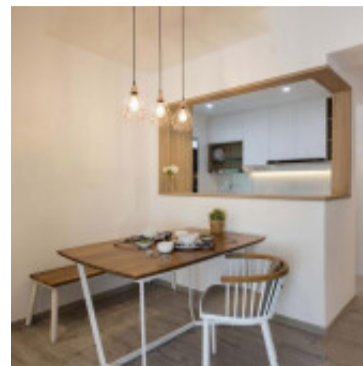

Lampara colgante vintage reja cobre Ø175mm TARBES - EG0220

EGLO
my light | my style

El fabricante líder mundial de luminarias Diseñado en Austria

CÓDIGO: EG0220

MARCA: Eglo

DESCRIPCIÓN: Colgante vintage modelo TARBES, tipo varal en acero color negro de tres luces y cuerpo/pantalla en acero color cobre con diseño tipo entramado de rejillas. Conexionado para tres lámparas incandescentes, de bajo consumo o LED E27 de 60W máximo, no incluidas. Altura: 790mm. Diámetro: 175 mm. Varal 70cm

CARACTERÍSTICAS:

- Color** - Cobre
- Tipo de luminaria** - Decorativo/Residencial
- Material** - Metal
- Montaje** - Suspendido
- Ubicación** - Interior
- Pase** - E27

Las imágenes son meramente ilustrativas y pueden, en algunos casos, no coincidir exactamente con el producto final.
Las descripciones y detalles de los artículos ofrecidos, son meramente informativos y pueden no coincidir en un todo con el producto final