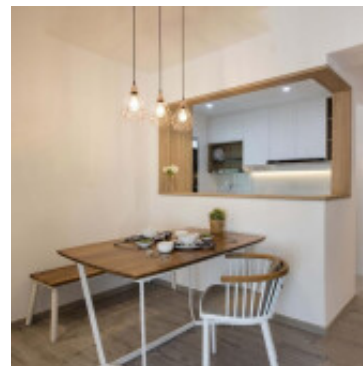

Lampara colgante vintage reja cobre Ø175mm TARBES - EG0220

EGLO
my light | my style

El fabricante líder mundial de luminarias Diseñado en Austria

CÓDIGO: EG0220

MARCA: Eglo

DESCRIPCIÓN: Colgante vintage modelo TARBES, tipo varal en acero color negro de tres luces y cuerpo/pantalla en acero color cobre con diseño tipo entramado de rejas. Conexionado para tres lámparas incandescentes, de bajo consumo o LED E27 de 60W máximo, no incluidas. Altura: 790mm. Diámetro: 175 mm. Varal 70cm

CARACTERÍSTICAS:

- Color** - Cobre
- Tipo de luminaria** - Decorativo/Residencial
- Material** - Metal
- Montaje** - Suspende
- Ubicación** - Interior
- Pase** - E27

Las imágenes son meramente ilustrativas y pueden, en algunos casos, no coincidir exactamente con el producto final.
Las descripciones y detalles de los artículos ofrecidos, son meramente informativos y pueden no coincidir en un todo con el producto final