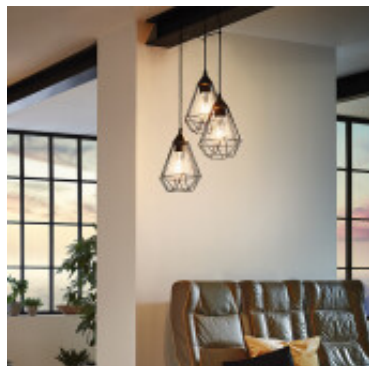

Lampara colgante vintage reja negro Ø175mm TARBES - EG0216

EGLO
my light | my style

© El fabricante líder mundial de luminarias © Diseñado en Austria

CÓDIGO: EG0216

MARCA: Eglo

DESCRIPCIÓN: Colgante vintage modelo TARBES de tres luces, cuerpo en acero color negro con diseño tipo entramado de rejas, conexionado para tres lámparas incandescentes, de bajo consumo o LED en rosca E27 de 60W máximo, no incluidas. Altura: 1100mm.

CARACTERÍSTICAS:

- Color** - Negro
- Tipo de luminaria** - Decorativo/Residencial
- Material** - Metal
- Montaje** - Suspende
- Ubicación** - Interior
- Pase** - E27

Las imágenes son meramente ilustrativas y pueden, en algunos casos, no coincidir exactamente con el producto final.
Las descripciones y detalles de los artículos ofrecidos, son meramente informativos y pueden no coincidir en un todo con el producto final