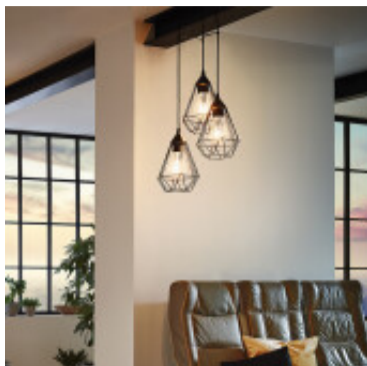

Lampara colgante vintage reja negro Ø175mm TARBES - EG0216

© El fabricante líder mundial de luminarias © Diseñado en Austria

CÓDIGO: EG0216

MARCA: Eglo

DESCRIPCIÓN: Colgante vintage modelo TARBES de tres luces, cuerpo en acero color negro con diseño tipo entramado de rejas, conexionado para tres lámparas incandescentes, de bajo consumo o LED en rosca E27 de 60W máximo, no incluidas. Altura: 1100mm.

CARACTERÍSTICAS:

- Color** - Negro
- Tipo de luminaria** - Decorativo/Residencial
- Material** - Metal
- Montaje** - Suspende
- Ubicación** - Interior
- Pase** - E27

Las imágenes son meramente ilustrativas y pueden, en algunos casos, no coincidir exactamente con el producto final.
Las descripciones y detalles de los artículos ofrecidos, son meramente informativos y pueden no coincidir en un todo con el producto final