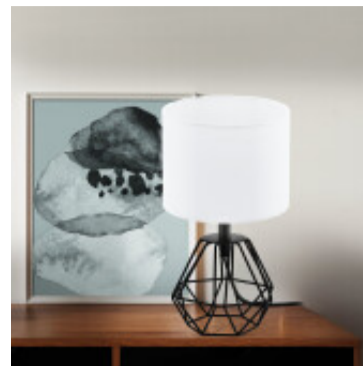

Portatil de mesa tipo reja negra 1XE14 CARLTON 2 - EG0213

© El fabricante líder mundial de luminarias © Diseñado en Austria

CÓDIGO: EG0213

MARCA: Eglo

DESCRIPCIÓN: Portátil de mesa modelo CARLTON 2, cuerpo tipo rejillas en acero color negro, con pantalla cilíndrica en tela color blanco, para una lámpara en rosca E14, de 40W máximo, no incluida. Puede ser utilizada con lámpara de bajo consumo o LED. Incluye interruptor en el cable. Diámetro: 165mm. Alto: 305mm.

CARACTERÍSTICAS:

- Color** - Blanco
- Tipo de luminaria** - Decorativo/Residencial
- Material** - Tela
- Ubicación** - Interior
- Pase** - E14

Las imágenes son meramente ilustrativas y pueden, en algunos casos, no coincidir exactamente con el producto final.
Las descripciones y detalles de los artículos ofrecidos, son meramente informativos y pueden no coincidir en un todo con el producto final