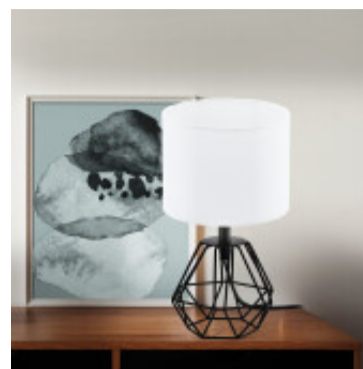

Portatil de mesa tipo reja negra 1XE14 CARLTON 2 - EG0213

EGLO
my light | my style

© El fabricante líder mundial de luminarias © Diseñado en Austria

CÓDIGO: EG0213

MARCA: Eglo

DESCRIPCIÓN: Portátil de mesa modelo CARLTON 2, cuerpo tipo rejillas en acero color negro, con pantalla cilíndrica en tela color blanco, para una lámpara en rosca E14, de 40W máximo, no incluida. Puede ser utilizada con lámpara de bajo consumo o LED. Incluye interruptor en el cable. Diámetro: 165mm. Alto: 305mm.

CARACTERÍSTICAS:

- Color** - Blanco
- Tipo de luminaria** - Decorativo/Residencial
- Material** - Tela
- Ubicación** - Interior
- Pase** - E14

Las imágenes son meramente ilustrativas y pueden, en algunos casos, no coincidir exactamente con el producto final.
Las descripciones y detalles de los artículos ofrecidos, son meramente informativos y pueden no coincidir en un todo con el producto final