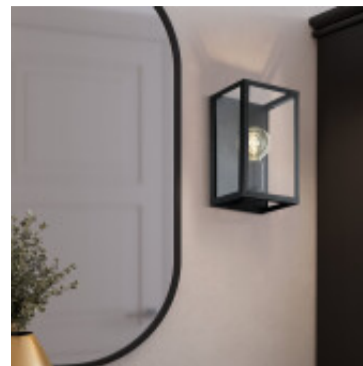

Aplique pared negro reja/vidrio 1XE27 CHARTERHOUSE - EG0212

© El fabricante líder mundial de luminarias © Diseñado en Austria

CÓDIGO: EG0212

MARCA: Eglo

DESCRIPCIÓN: Aplique modelo CHARTERHOUSE, cuerpo prismático de vidrio transparente, con base rectangular a pared y tapa cantos en "L" en acero color negro. Conexionada para una lámpara E27 de 60W máximo, no incluida. Puede ser utilizada con lámpara incandescente, de bajo consumo o LED. Medidas: Alto; 28cm. Ancho; 16cm.

CARACTERÍSTICAS: **Tipo de luminaria** - Decorativo/Residencial, Técnica/Comercial
Material - Metal, Vidrio
Montaje - Adosar
Ubicación - Interior
Pase - E27

Las imágenes son meramente ilustrativas y pueden, en algunos casos, no coincidir exactamente con el producto final.
Las descripciones y detalles de los artículos ofrecidos, son meramente informativos y pueden no coincidir en un todo con el producto final