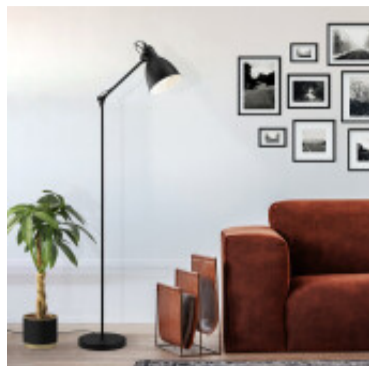

## Portatil de pie negra 1XE27 Ø23 A:13,7 PRIDDY - EG0207X

CÓDIGO: EG0207X

MARCA: Eglo

**DESCRIPCIÓN:** Portátil de pie PRIDDY, base redonda y mástil en acero color negro, pantalla tipo campana en el mismo color e interior blanco. Conexión para una lámpara en rosca E27, de 40W máximo, no incluida. Puede ser utilizada con lámpara LED. Medidas: 1370x230mm. (Altura x Diámetro). Incluye interruptor de pie

**CARACTERÍSTICAS:**

- Color** - Negro
- Tipo de luminaria** - Decorativo/Residencial
- Material** - Metal
- Ubicación** - Interior
- Pase** - E27

Las imágenes son meramente ilustrativas y pueden, en algunos casos, no coincidir exactamente con el producto final.  
Las descripciones y detalles de los artículos ofrecidos, son meramente informativos y pueden no coincidir en un todo con el producto final