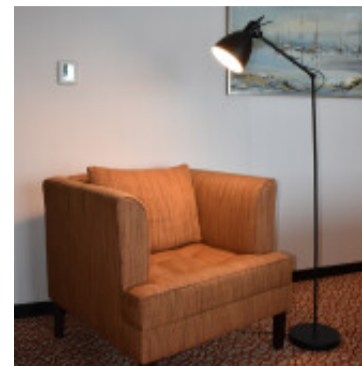

## Portatil de pie negra 1XE27 Ø23 A:13,7 PRIDDY - EG0207X

CÓDIGO: EG0207X

MARCA: Eglo

**DESCRIPCIÓN:** Portátil de pie PRIDDY, base redonda y mástil en acero color negro, pantalla tipo campana en el mismo color e interior blanco. Conexión para una lámpara en rosca E27, de 40W máximo, no incluida. Puede ser utilizada con lámpara LED. Medidas: 1370x230mm. (Altura x Diámetro). Incluye interruptor de pie

**CARACTERÍSTICAS:**

- Color** - Negro
- Tipo de luminaria** - Decorativo/Residencial
- Material** - Metal
- Ubicación** - Interior
- Pase** - E27

Las imágenes son meramente ilustrativas y pueden, en algunos casos, no coincidir exactamente con el producto final.  
Las descripciones y detalles de los artículos ofrecidos, son meramente informativos y pueden no coincidir en un todo con el producto final