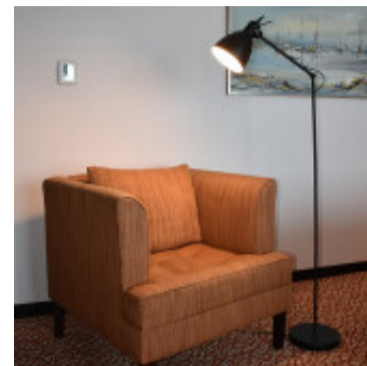

## Portatil de pie negra 1XE27 Ø23 A:13,7 PRIDDY - EG0207X

CÓDIGO: EG0207X

MARCA: Eglo

**DESCRIPCIÓN:** Portátil de pie PRIDDY, base redonda y mástil en acero color negro, pantalla tipo campana en el mismo color e interior blanco. Conexión para una lámpara en rosca E27, de 40W máximo, no incluida. Puede ser utilizada con lámpara LED. Medidas: 1370x230mm. (Altura x Diámetro). Incluye interruptor de pie

**CARACTERÍSTICAS:**

- Color** - Negro
- Tipo de luminaria** - Decorativo/Residencial
- Material** - Metal
- Ubicación** - Interior
- Pase** - E27

Las imágenes son meramente ilustrativas y pueden, en algunos casos, no coincidir exactamente con el producto final.  
Las descripciones y detalles de los artículos ofrecidos, son meramente informativos y pueden no coincidir en un todo con el producto final