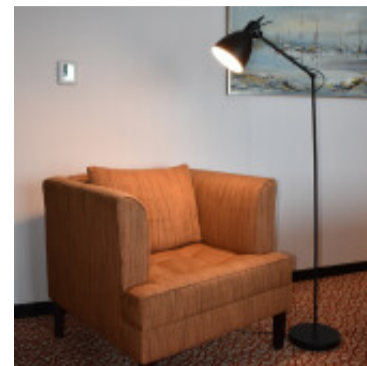

Portatil de pie negra 1XE27 Ø23 A:13,7 PRIDDY - EG0207X

CÓDIGO: EG0207X

MARCA: Eglo

DESCRIPCIÓN: Portátil de pie PRIDDY, base redonda y mástil en acero color negro, pantalla tipo campana en el mismo color e interior blanco. Conexión para una lámpara en rosca E27, de 40W máximo, no incluida. Puede ser utilizada con lámpara LED. Medidas: 1370x230mm. (Altura x Diámetro). Incluye interruptor de pie

CARACTERÍSTICAS:

- Color** - Negro
- Tipo de luminaria** - Decorativo/Residencial
- Material** - Metal
- Ubicación** - Interior
- Pase** - E27

Las imágenes son meramente ilustrativas y pueden, en algunos casos, no coincidir exactamente con el producto final.
Las descripciones y detalles de los artículos ofrecidos, son meramente informativos y pueden no coincidir en un todo con el producto final