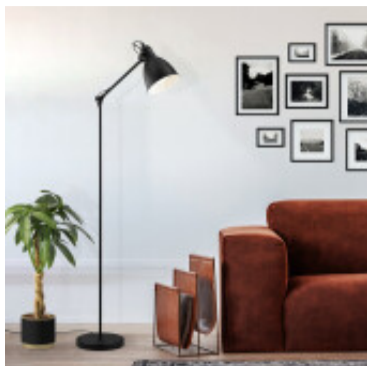

## Portatil de pie negra 1XE27 Ø23 A:13,7 PRIDDY - EG0207X

CÓDIGO: EG0207X

MARCA: Eglo

**DESCRIPCIÓN:** Portátil de pie PRIDDY, base redonda y mástil en acero color negro, pantalla tipo campana en el mismo color e interior blanco. Conexión para una lámpara en rosca E27, de 40W máximo, no incluida. Puede ser utilizada con lámpara LED. Medidas: 1370x230mm. (Altura x Diámetro). Incluye interruptor de pie

**CARACTERÍSTICAS:**

- Color** - Negro
- Tipo de luminaria** - Decorativo/Residencial
- Material** - Metal
- Ubicación** - Interior
- Pase** - E27

Las imágenes son meramente ilustrativas y pueden, en algunos casos, no coincidir exactamente con el producto final.  
Las descripciones y detalles de los artículos ofrecidos, son meramente informativos y pueden no coincidir en un todo con el producto final