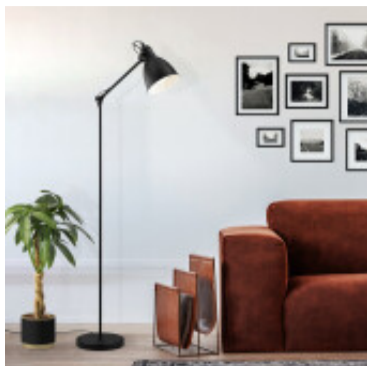

Portatil de pie negra 1XE27 Ø23 A:13,7 PRIDDY - EG0207X

CÓDIGO: EG0207X

MARCA: Eglo

DESCRIPCIÓN: Portátil de pie PRIDDY, base redonda y mástil en acero color negro, pantalla tipo campana en el mismo color e interior blanco. Conexión para una lámpara en rosca E27, de 40W máximo, no incluida. Puede ser utilizada con lámpara LED. Medidas: 1370x230mm. (Altura x Diámetro). Incluye interruptor de pie

CARACTERÍSTICAS:

- Color** - Negro
- Tipo de luminaria** - Decorativo/Residencial
- Material** - Metal
- Ubicación** - Interior
- Pase** - E27

Las imágenes son meramente ilustrativas y pueden, en algunos casos, no coincidir exactamente con el producto final.
Las descripciones y detalles de los artículos ofrecidos, son meramente informativos y pueden no coincidir en un todo con el producto final