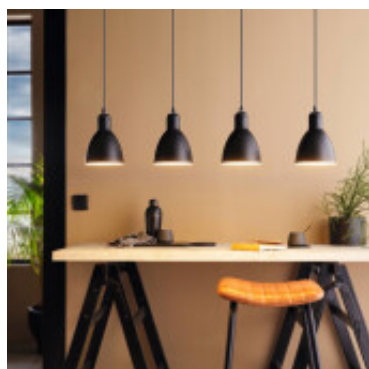

Lampara colgante negro campanas 1100mm PRIDDY - EG0204X

CÓDIGO: EG0204X

MARCA: Eglo

DESCRIPCIÓN: Colgante lineal vintage de cuatro luces modelo PRIDDY. Cuerpo en color negro con cuatro campanas en acero del mismo color con interior color blanco. Conexionado para cuatro lámparas en rosca E27, de 40W máximo, no incluidas. Medidas: largo 975mm x ancho 155mm x 1100mm.

CARACTERÍSTICAS:

- Color** - Negro
- Tipo de luminaria** - Decorativo/Residencial
- Material** - Metal
- Montaje** - Suspende
- Ubicación** - Interior
- Pase** - E27

Las imágenes son meramente ilustrativas y pueden, en algunos casos, no coincidir exactamente con el producto final.
Las descripciones y detalles de los artículos ofrecidos, son meramente informativos y pueden no coincidir en un todo con el producto final