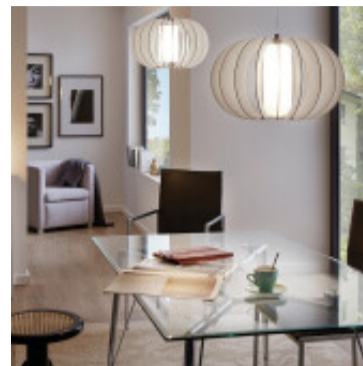

## Lampara colgante madera blanca/vidrio Ø40 STELLATO - EG0204

**EGLO**  
my light | my style

© El fabricante líder mundial de luminarias © Diseñado en Austria

CÓDIGO: EG0204

MARCA: Eglo

**DESCRIPCIÓN:** Colgante modelo STELLATO 2. Cuerpo en acero color blanco y difusor tipo fibras de madera de color blanco e interior en vidrio opal, para una lámpara de rosca E27 60W máximo, no incluida. Diámetro 400mm. Puede ser utilizada con lámpara incandescente, bajo consumo o LED.

**CARACTERÍSTICAS:**

- Color** - Blanco
- Tipo de luminaria** - Decorativo/Residencial
- Material** - Madera
- Montaje** - Suspendido
- Ubicación** - Interior
- Pase** - E27

Las imágenes son meramente ilustrativas y pueden, en algunos casos, no coincidir exactamente con el producto final.  
Las descripciones y detalles de los artículos ofrecidos, son meramente informativos y pueden no coincidir en un todo con el producto final