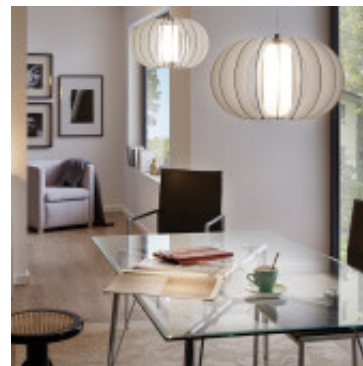

Lampara colgante madera blanca/vidrio Ø40 STELLATO - EG0204

EGLO
my light | my style

© El fabricante líder mundial de luminarias © Diseñado en Austria

CÓDIGO: EG0204

MARCA: Eglo

DESCRIPCIÓN: Colgante modelo STELLATO 2. Cuerpo en acero color blanco y difusor tipo fibras de madera de color blanco e interior en vidrio opal, para una lámpara de rosca E27 60W máximo, no incluida. Diámetro 400mm. Puede ser utilizada con lámpara incandescente, bajo consumo o LED.

CARACTERÍSTICAS:

- Color** - Blanco
- Tipo de luminaria** - Decorativo/Residencial
- Material** - Madera
- Montaje** - Suspende
- Ubicación** - Interior
- Pase** - E27

Las imágenes son meramente ilustrativas y pueden, en algunos casos, no coincidir exactamente con el producto final.
Las descripciones y detalles de los artículos ofrecidos, son meramente informativos y pueden no coincidir en un todo con el producto final