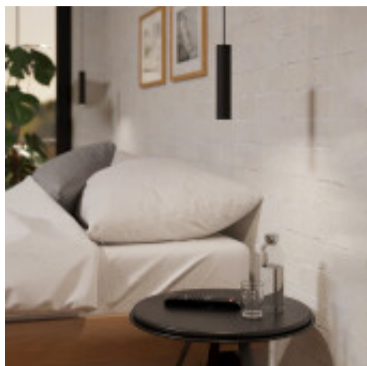

Lampara colgante LED individual 5W ALMUDAINA - EG0146

CÓDIGO: EG0146

MARCA: Eglo

DESCRIPCIÓN: Colgante LED, modelo ALMUDAINA. Cuerpo estructurado en acero de color negro con un cabezal de luz en forma de tubo que cuelga de un dosel redondeado. Conexionado con un sistema LED integrado, que produce una agradable luz blanca cálida (3000K) y ofrece una iluminación orientada hacia abajo. Eficiencia: 480Lm. No dimerizable. Consumo: 5W. Protección Clase II, IP20. Dimensiones: diámetro: ø40mm; altura total: 1100mm; peso: 0,56Kgr. Dosel: altura: 25mm, diámetro ø110mm.

CARACTERÍSTICAS:

- Color** - Negro
- Tipo de luminaria** - Decorativo/Residencial
- Material** - Metal
- Montaje** - Suspende
- Ubicación** - Interior

Las imágenes son meramente ilustrativas y pueden, en algunos casos, no coincidir exactamente con el producto final.
Las descripciones y detalles de los artículos ofrecidos, son meramente informativos y pueden no coincidir en un todo con el producto final