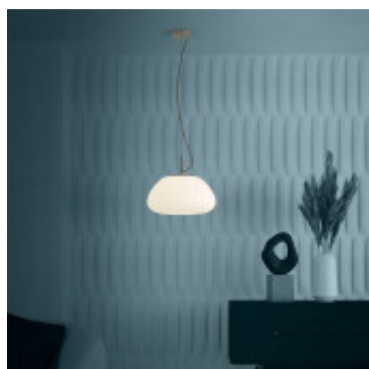

Lampara colgante pantalla vidrio opal mate BALMES - EG0136

CÓDIGO: EG0136

MARCA: Eglo

DESCRIPCIÓN: Colgante BALMES, con pantalla de vidrio opalino mate. Cable textil de color negro, y base redonda metálica negra. Conexionado para una lámpara en rosca E27, de 40W máximo, no incluida. Dimensiones: diámetro: 415mm, altura: 1500mm. Peso: 2,06Kg.

CARACTERÍSTICAS:

- Color** - Negro, Opal
- Tipo de luminaria** - Decorativo/Residencial
- Material** - Vidrio
- Montaje** - Suspende
- Ubicación** - Interior
- Pase** - E27

Las imágenes son meramente ilustrativas y pueden, en algunos casos, no coincidir exactamente con el producto final.
Las descripciones y detalles de los artículos ofrecidos, son meramente informativos y pueden no coincidir en un todo con el producto final