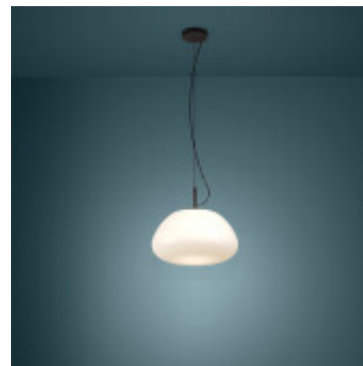

Lampara colgante pantalla vidrio opal mate BALMES - EG0136

CÓDIGO: EG0136

MARCA: Eglo

DESCRIPCIÓN: Colgante BALMES, con pantalla de vidrio opalino mate. Cable textil de color negro, y base redonda metálica negra. Conexionado para una lámpara en rosca E27, de 40W máximo, no incluida. Dimensiones: diámetro: 415mm, altura: 1500mm. Peso: 2,06Kg.

CARACTERÍSTICAS:

- Color** - Negro, Opal
- Tipo de luminaria** - Decorativo/Residencial
- Material** - Vidrio
- Montaje** - Suspende
- Ubicación** - Interior
- Pase** - E27

Las imágenes son meramente ilustrativas y pueden, en algunos casos, no coincidir exactamente con el producto final.
Las descripciones y detalles de los artículos ofrecidos, son meramente informativos y pueden no coincidir en un todo con el producto final