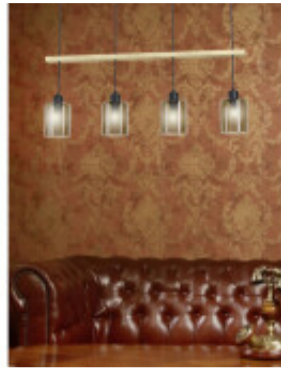

Lampara colgante acero/madera/vidrio4XE14 COOLMONT - EG0134

© El fabricante líder mundial de luminarias © Diseñado en Austria

CÓDIGO: EG0134

MARCA: Eglo

DESCRIPCIÓN: Colgante vintage de cuatro luces modelo COOLmONT, con difusores cilíndricos en vidrio color bronce transparente unidos por un varal en acero negro y madera, para cuatro lámparas en pase E14, de 40W máximo, no incluidas.
Medidas: ancho 100mm, largo 775mm, altura 1100mm.

CARACTERÍSTICAS:

- Color** - Ambar
- Tipo de luminaria** - Decorativo/Residencial
- Material** - Madera, Metal, Vidrio
- Montaje** - Suspende
- Ubicación** - Interior
- Pase** - E14

Las imágenes son meramente ilustrativas y pueden, en algunos casos, no coincidir exactamente con el producto final.
Las descripciones y detalles de los artículos ofrecidos, son meramente informativos y pueden no coincidir en un todo con el producto final