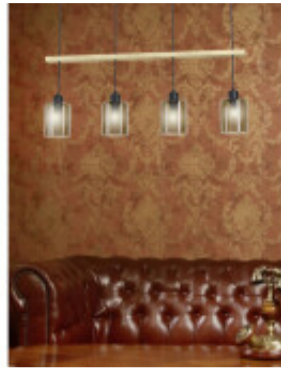

## Lampara colgante acero/madera/vidrio4XE14 COOLMONT - EG0134

© El fabricante líder mundial de luminarias © Diseñado en Austria

CÓDIGO: EG0134

MARCA: Eglo

**DESCRIPCIÓN:** Colgante vintage de cuatro luces modelo COOLmONT, con difusores cilíndricos en vidrio color bronce transparente unidos por un varal en acero negro y madera, para cuatro lámparas en pase E14, de 40W máximo, no incluidas.  
Medidas: ancho 100mm, largo 775mm, altura 1100mm.

**CARACTERÍSTICAS:**

- Color** - Ambar
- Tipo de luminaria** - Decorativo/Residencial
- Material** - Madera, Metal, Vidrio
- Montaje** - Suspendir
- Ubicación** - Interior
- Pase** - E14

Las imágenes son meramente ilustrativas y pueden, en algunos casos, no coincidir exactamente con el producto final.  
Las descripciones y detalles de los artículos ofrecidos, son meramente informativos y pueden no coincidir en un todo con el producto final