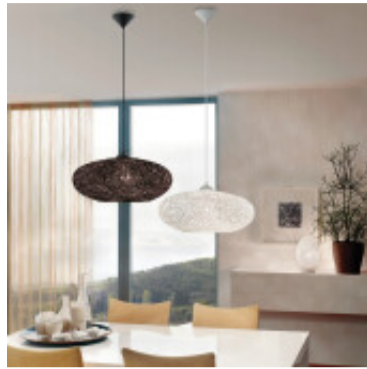

## Lampara colgante rustico tipo nido blanco CAMPILO - EG0126

© El fabricante líder mundial de luminarias © Diseñado en Austria

CÓDIGO: EG0126

MARCA: Eglo

**DESCRIPCIÓN:** Colgante modelo CAMPILO, florón cónico en plástico color blanco con pantalla en terminación rústica tipo entramado de hilos de color blanco. Conexión para una lámpara E27 de 60W de consumo, no incluida. Puede ser utilizada con lámpara incandescente, de bajo consumo o LED.

**CARACTERÍSTICAS:**

- Color** - Blanco
- Tipo de luminaria** - Decorativo/Residencial
- Material** - Fibras Artificiales
- Montaje** - Suspendido
- Ubicación** - Interior
- Pase** - E27

Las imágenes son meramente ilustrativas y pueden, en algunos casos, no coincidir exactamente con el producto final.  
Las descripciones y detalles de los artículos ofrecidos, son meramente informativos y pueden no coincidir en un todo con el producto final