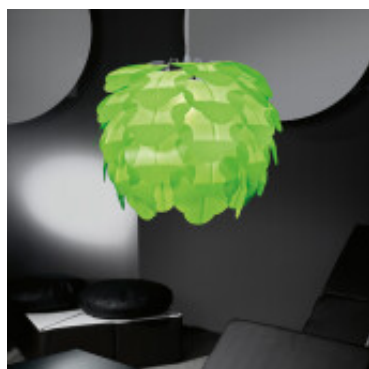

## Lampara colgante FILETTA, verde - EG0112

© El fabricante líder mundial de luminarias © Diseñado en Austria

CÓDIGO: EG0112

MARCA: Eglo

**DESCRIPCIÓN:** Colgante modelo FILETTA. Cuerpo en acero color verde con estrías en acrílico transparente y difusor de acetato en color verde, conexionado para una lámpara de rosca E27 de 60W máximo, no incluida. Diámetro 420mm. Puede ser utilizada con lámpara incandescente, bajo consumo o led.

**CARACTERÍSTICAS:**

- Color** - Verde
- Tipo de luminaria** - Decorativo/Residencial
- Material** - Policarbonato
- Montaje** - Suspende
- Ubicación** - Interior
- Pase** - E27

Las imágenes son meramente ilustrativas y pueden, en algunos casos, no coincidir exactamente con el producto final.  
Las descripciones y detalles de los artículos ofrecidos, son meramente informativos y pueden no coincidir en un todo con el producto final