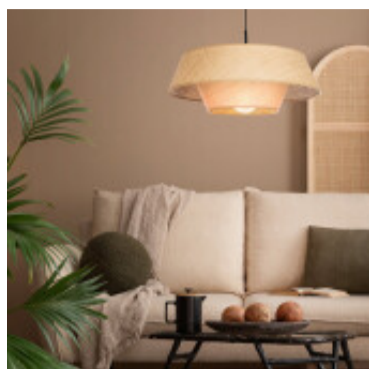

Lampara colgante fibra natural beige E27 MARFORD - EG0046

CÓDIGO: EG0046

MARCA: Eglo

DESCRIPCIÓN: Lámpara colgante, modelo MARFORD. Pantalla decorativa, confeccionada con fibras naturales, difunde una luz suave y acogedora, ideal para crear ambientes cálidos en salones, comedores y dormitorios. Pende de un cordón textil negro y cuenta con un baldaquino cilíndrico metálico del mismo color. Artefacto sin interruptor, de alimentación directa 220-240V, 50/60Hz. Para uso interior, IP20. Conexionado para una lámpara en pase E27 (no incluida). Medidas: Ø500x1100mm (DiámetroxAltura).

CARACTERÍSTICAS:

- Color** - Marrón
- Tipo de luminaria** - Decorativo/Residencial
- Material** - Fibras Naturales
- Montaje** - Suspende
- Ubicación** - Interior
- Pase** - E27

Las imágenes son meramente ilustrativas y pueden, en algunos casos, no coincidir exactamente con el producto final.
Las descripciones y detalles de los artículos ofrecidos, son meramente informativos y pueden no coincidir en un todo con el producto final