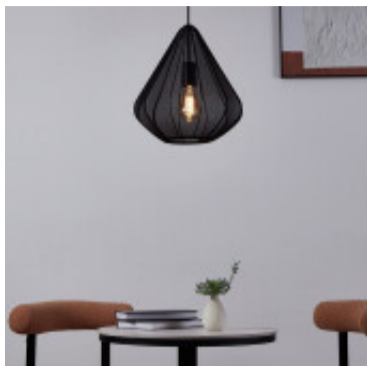

Lampara colgante tejido negro y acero E27 DOLWEN - EG0040

CÓDIGO: EG0040

MARCA: Eglo

DESCRIPCIÓN: Lámpara colgante DOLWEN con pantalla en forma de lágrima, confeccionada en tejido traslúcido negro y estructurada con varillas de acero. Pende de un cordón textil negro y cuenta con un baldaquino cilíndrico metálico del mismo color. Conexionada para una lámpara en pase E27 (no incluida). Grado de protección IP20. De alimentación directa 220-240V, 50/60Hz. Sin interruptor. Medidas: Ø335x1100mm (DiámetroxAltura).

CARACTERÍSTICAS:

- Color** - Negro
- Tipo de luminaria** - Decorativo/Residencial
- Material** - Metal
- Montaje** - Suspende
- Ubicación** - Interior
- Pase** - E27

Las imágenes son meramente ilustrativas y pueden, en algunos casos, no coincidir exactamente con el producto final.
Las descripciones y detalles de los artículos ofrecidos, son meramente informativos y pueden no coincidir en un todo con el producto final