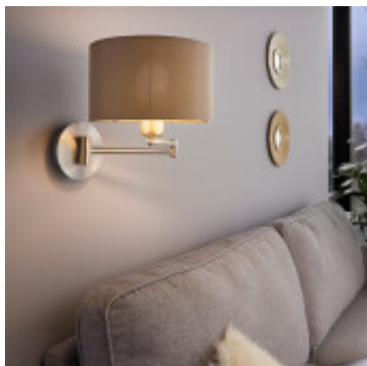

Portatil de pared movil gris/cobre 1XE27 MASERLO - EG0023

© El fabricante líder mundial de luminarias © Diseñado en Austria

CÓDIGO: EG0023

MARCA: Eglo

DESCRIPCIÓN: Portátil de pared con brazo móvil modelo MASERLO. Cuerpo en acero níquel con brazo articulado y pantalla de tela en color gris de 230mm de diámetro, e interior color cobre, para una lámpara en rosca E27 de 60W máximo, no incluida. Puede ser utilizada con lámpara incandescente, bajo consumo o LED. Incluye interruptor en la luminaria.

CARACTERÍSTICAS:

- Color** - Gris
- Tipo de luminaria** - Decorativo/Residencial
- Material** - Tela
- Montaje** - Adosar
- Ubicación** - Interior
- Pase** - E27

Las imágenes son meramente ilustrativas y pueden, en algunos casos, no coincidir exactamente con el producto final.
Las descripciones y detalles de los artículos ofrecidos, son meramente informativos y pueden no coincidir en un todo con el producto final