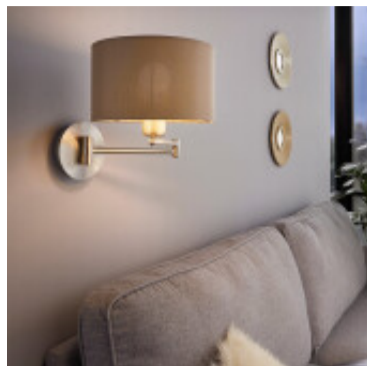

## Portatil de pared movil gris/cobre 1XE27 MASERLO - EG0023

© El fabricante líder mundial de luminarias © Diseñado en Austria

CÓDIGO: EG0023

MARCA: Eglo

**DESCRIPCIÓN:** Portátil de pared con brazo móvil modelo MASERLO. Cuerpo en acero níquel con brazo articulado y pantalla de tela en color gris de 230mm de diámetro, e interior color cobre, para una lámpara en rosca E27 de 60W máximo, no incluida. Puede ser utilizada con lámpara incandescente, bajo consumo o LED. Incluye interruptor en la luminaria.

**CARACTERÍSTICAS:**

- Color** - Gris
- Tipo de luminaria** - Decorativo/Residencial
- Material** - Tela
- Montaje** - Adosar
- Ubicación** - Interior
- Pase** - E27

Las imágenes son meramente ilustrativas y pueden, en algunos casos, no coincidir exactamente con el producto final.  
Las descripciones y detalles de los artículos ofrecidos, son meramente informativos y pueden no coincidir en un todo con el producto final