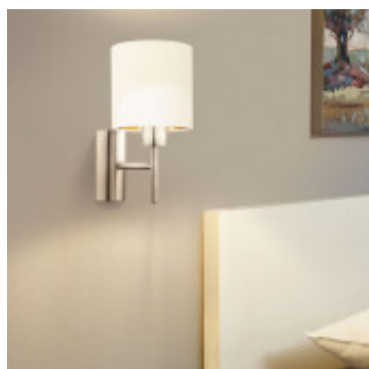

Portatil de pared blanca 1XE27 Ø14,5 PASTERI - EG0018

EGLO
my light | my style

CÓDIGO: EG0018

MARCA: Eglo

DESCRIPCIÓN: Portátil de pared modelo PASTERI. Cuerpo en acero níquel y pantalla de tela en color blanco e interior color cobre, conectado para una lámpara en rosca E27 de 60W máximo, no incluida. Puede ser utilizada con lámpara incandescente, bajo consumo o LED. Diámetro de la pantalla: 145mm. Portátil: 305x195mm(AlttoxAncho). Incluye interruptor en la base.

CARACTERÍSTICAS:

- **Color** - Blanco
- **Tipo de luminaria** - Decorativo/Residencial
- **Material** - Tela
- **Montaje** - Adosar
- **Ubicación** - Interior
- **Pase** - E27

Las imágenes son meramente ilustrativas y pueden, en algunos casos, no coincidir exactamente con el producto final.
Las descripciones y detalles de los artículos ofrecidos, son meramente informativos y pueden no coincidir en un todo con el producto final