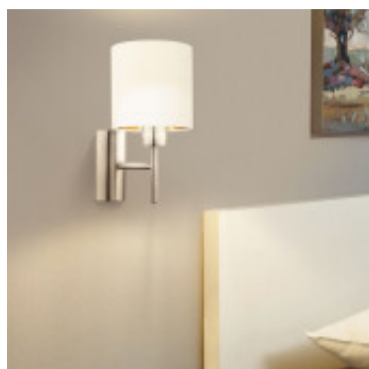

Portatil de pared blanca 1XE27 Ø14,5 PASTERI - EG0018

© El fabricante líder mundial de luminarias © Diseñado en Austria

CÓDIGO: EG0018

MARCA: Eglo

DESCRIPCIÓN: Portátil de pared modelo PASTERI. Cuerpo en acero níquel y pantalla de tela en color blanco e interior color cobre, conexionado para una lámpara en rosca E27 de 60W máximo, no incluida. Puede ser utilizada con lámpara incandescente, bajo consumo o LED. Diámetro de la pantalla: 145mm. Portátil: 305x195mm(AlttoxAncho). Incluye interruptor en la base.

CARACTERÍSTICAS:

- Color** - Blanco
- Tipo de luminaria** - Decorativo/Residencial
- Material** - Tela
- Montaje** - Adosar
- Ubicación** - Interior
- Pase** - E27

Las imágenes son meramente ilustrativas y pueden, en algunos casos, no coincidir exactamente con el producto final.
Las descripciones y detalles de los artículos ofrecidos, son meramente informativos y pueden no coincidir en un todo con el producto final