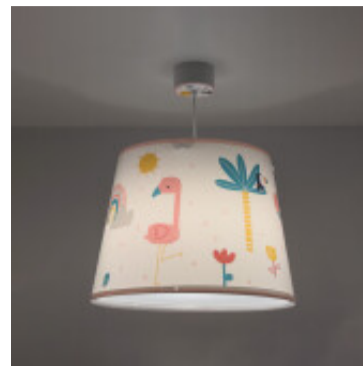

Lampara colgante infantil FLAMINGO Ø33cm - DA0212

CÓDIGO: DA0212

MARCA: Dalber

DESCRIPCIÓN: Colgante regulable, infantil, modelo "FLAMINGO", con pantalla cónica fabricada en polipropileno traslúcido. Tiene un colorido diseño de flores, arcoíris y flamenco. Conexionada para una lámpara LED en rosca E27, no incluida. Medidas de la pantalla: Ø330x250, pende hasta 400mm del techo.

CARACTERÍSTICAS:

- Color** - Multicolor, Rosado
- Tipo de luminaria** - Decorativo/Residencial
- Material** - Plástico, PPL
- Montaje** - Suspende
- Ubicación** - Interior
- Pase** - E27

Las imágenes son meramente ilustrativas y pueden, en algunos casos, no coincidir exactamente con el producto final.
Las descripciones y detalles de los artículos ofrecidos, son meramente informativos y pueden no coincidir en un todo con el producto final