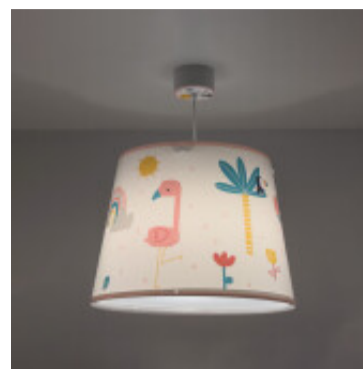

Lampara colgante infantil FLAMINGO Ø33cm - DA0212

CÓDIGO: DA0212

MARCA: Dalber

DESCRIPCIÓN: Colgante regulable, infantil, modelo "FLAMINGO", con pantalla cónica fabricada en polipropileno traslúcido. Tiene un colorido diseño de flores, arcoíris y flamenco. Conexionada para una lámpara LED en rosca E27, no incluida. Medidas de la pantalla: Ø330x250, pende hasta 400mm del techo.

CARACTERÍSTICAS:

- Color** - Multicolor, Rosado
- Tipo de luminaria** - Decorativo/Residencial
- Material** - Plástico, PPL
- Montaje** - Suspende
- Ubicación** - Interior
- Pase** - E27

Las imágenes son meramente ilustrativas y pueden, en algunos casos, no coincidir exactamente con el producto final.
Las descripciones y detalles de los artículos ofrecidos, son meramente informativos y pueden no coincidir en un todo con el producto final