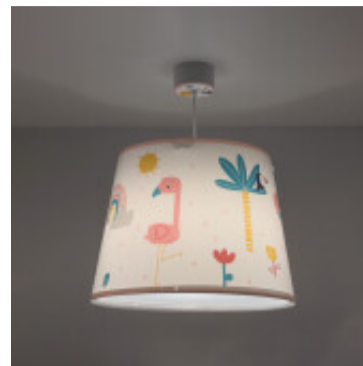

## Lampara colgante infantil FLAMINGO Ø33cm - DA0212

CÓDIGO: DA0212

MARCA: Dalber

**DESCRIPCIÓN:** Colgante regulable, infantil, modelo "FLAMINGO", con pantalla cónica fabricada en polipropileno traslúcido. Tiene un colorido diseño de flores, arcoíris y flamenco. Conexionada para una lámpara LED en rosca E27, no incluida. Medidas de la pantalla: Ø330x250, pende hasta 400mm del techo.

**CARACTERÍSTICAS:**

- Color** - Multicolor, Rosado
- Tipo de luminaria** - Decorativo/Residencial
- Material** - Plástico, PPL
- Montaje** - Suspende
- Ubicación** - Interior
- Pase** - E27

Las imágenes son meramente ilustrativas y pueden, en algunos casos, no coincidir exactamente con el producto final.  
Las descripciones y detalles de los artículos ofrecidos, son meramente informativos y pueden no coincidir en un todo con el producto final