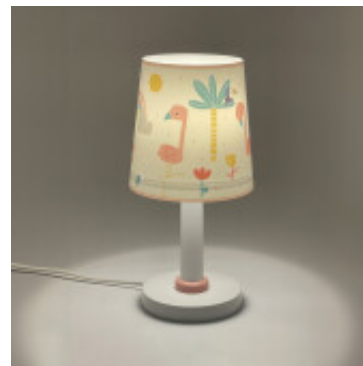

## Lampara mesa infantil FLAMINGO Ø15cm - DA0210

CÓDIGO: DA0210

MARCA: Dalber

**DESCRIPCIÓN:** Portátil infantil, modelo "FLAMINGO", con pantalla cónica y base redonda. Pantalla fabricada en polipropileno traslúcido con un colorido diseño de flores, arcoíris y flamenco. Conexionada para una lámpara LED en rosca E14, no incluida. Medidas de la pantalla: Ø150x150, base: Ø130mm y altura total: 300mm.

**CARACTERÍSTICAS:**

- Color** - Multicolor, Rosado
- Tipo de luminaria** - Decorativo/Residencial
- Material** - Plástico, PPL
- Ubicación** - Interior
- Pase** - E14

Las imágenes son meramente ilustrativas y pueden, en algunos casos, no coincidir exactamente con el producto final.  
Las descripciones y detalles de los artículos ofrecidos, son meramente informativos y pueden no coincidir en un todo con el producto final