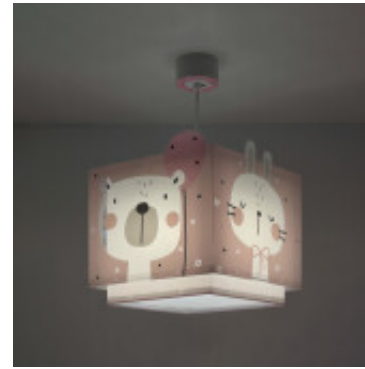

Lampara colgante infantil rosa BABY JUNGLE fluor. - DA0204

CÓDIGO: DA0204

MARCA: Dalber

DESCRIPCIÓN: Colgante regulable, infantil, modelo "BABY JUNGLES" en versión color rosa, con doble pantalla de polipropileno con fluorescencia. La pantalla exterior es traslúcida con simpáticos leones, tigres, ositos y conejitos, la interior cumple efecto difusor. Incluye un difusor de luz inferior para evitar deslumbramientos. Al apagar la luz, el contorno de las figuras seguirá brillando en la oscuridad (durante unos minutos) gracias al efecto de fluorescencia de su estampado. Conexionada para una lámpara LED en rosca E14, no incluida. Medidas de la pantalla: 240x240x215mm, pende hasta 435mm del techo.

CARACTERÍSTICAS:

- Color** - Rosado
- Tipo de luminaria** - Decorativo/Residencial
- Material** - Plástico, PPL
- Montaje** - Suspende
- Ubicación** - Interior
- Pase** - E14

Las imágenes son meramente ilustrativas y pueden, en algunos casos, no coincidir exactamente con el producto final.
Las descripciones y detalles de los artículos ofrecidos, son meramente informativos y pueden no coincidir en un todo con el producto final