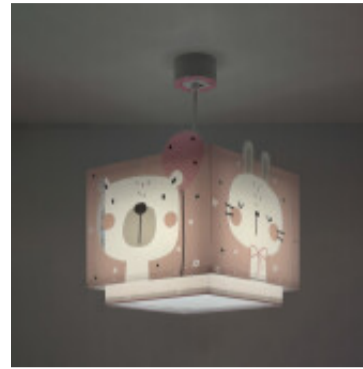

Lampara colgante infantil rosa BABY JUNGLE fluor. - DA0204

CÓDIGO: DA0204

MARCA: Dalber

DESCRIPCIÓN: Colgante regulable, infantil, modelo "BABY JUNGLES" en versión color rosa, con doble pantalla de polipropileno con fluorescencia. La pantalla exterior es traslúcida con simpáticos leones, tigres, ositos y conejitos, la interior cumple efecto difusor. Incluye un difusor de luz inferior para evitar deslumbramientos. Al apagar la luz, el contorno de las figuras seguirá brillando en la oscuridad (durante unos minutos) gracias al efecto de fluorescencia de su estampado. Conexionada para una lámpara LED en rosca E14, no incluida. Medidas de la pantalla: 240x240x215mm, pende hasta 435mm del techo.

CARACTERÍSTICAS:

- Color** - Rosado
- Tipo de luminaria** - Decorativo/Residencial
- Material** - Plástico, PPL
- Montaje** - Suspende
- Ubicación** - Interior
- Pase** - E14

Las imágenes son meramente ilustrativas y pueden, en algunos casos, no coincidir exactamente con el producto final.
Las descripciones y detalles de los artículos ofrecidos, son meramente informativos y pueden no coincidir en un todo con el producto final