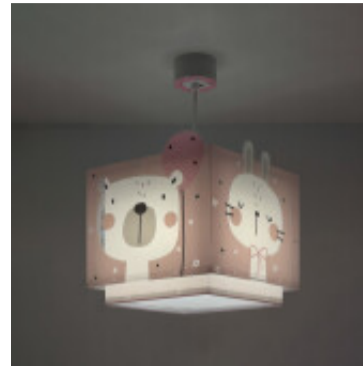

Lampara colgante infantil rosa BABY JUNGLE fluor. - DA0204

CÓDIGO: DA0204

MARCA: Dalber

DESCRIPCIÓN: Colgante regulable, infantil, modelo "BABY JUNGLES" en versión color rosa, con doble pantalla de polipropileno con fluorescencia. La pantalla exterior es traslúcida con simpáticos leones, tigres, ositos y conejitos, la interior cumple efecto difusor. Incluye un difusor de luz inferior para evitar deslumbramientos. Al apagar la luz, el contorno de las figuras seguirá brillando en la oscuridad (durante unos minutos) gracias al efecto de fluorescencia de su estampado. Conexionada para una lámpara LED en rosca E14, no incluida. Medidas de la pantalla: 240x240x215mm, pende hasta 435mm del techo.

CARACTERÍSTICAS:

- Color** - Rosado
- Tipo de luminaria** - Decorativo/Residencial
- Material** - Plástico, PPL
- Montaje** - Suspende
- Ubicación** - Interior
- Pase** - E14

Las imágenes son meramente ilustrativas y pueden, en algunos casos, no coincidir exactamente con el producto final.
Las descripciones y detalles de los artículos ofrecidos, son meramente informativos y pueden no coincidir en un todo con el producto final