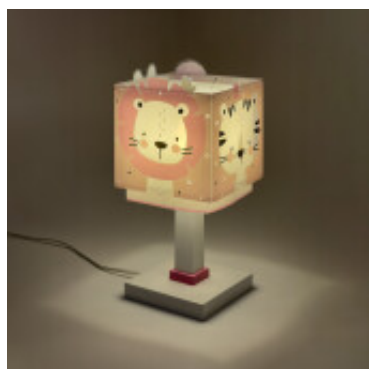

Lampara mesa infantil rosa BABY JUNGLE fluorescent - DA0200

CÓDIGO: DA0200

MARCA: Dalber

DESCRIPCIÓN: Portátil infantil, modelo "BABY JUNGLE" en versión color rosa. Tiene doble pantalla de polipropileno, la exterior es translúcida con simpáticos leones, tigres, ositos y conejitos, la interior cumple efecto difusor. Al apagar la luz, el contorno de las figuras seguirá brillando en la oscuridad (durante unos minutos) gracias al efecto de fluorescencia de su estampado. Conexión para una lámpara LED en rosca E14, no incluida. Medidas de la pantalla: 135x135x165mm, base: 125x125mm y altura total: 305mm.

CARACTERÍSTICAS:

- Color** - Rosado
- Tipo de luminaria** - Decorativo/Residencial
- Material** - Plástico, PPL
- Ubicación** - Interior
- Pase** - E14

Las imágenes son meramente ilustrativas y pueden, en algunos casos, no coincidir exactamente con el producto final.
Las descripciones y detalles de los artículos ofrecidos, son meramente informativos y pueden no coincidir en un todo con el producto final