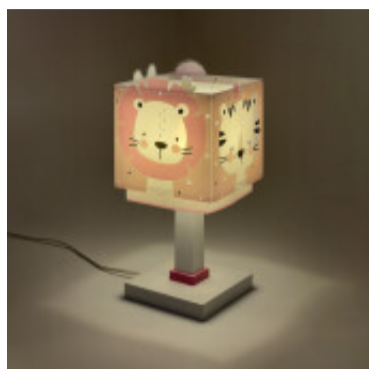

Lampara mesa infantil rosa BABY JUNGLE fluorescent - DA0200

CÓDIGO: DA0200

MARCA: Dalber

DESCRIPCIÓN: Portátil infantil, modelo "BABY JUNGLE" en versión color rosa. Tiene doble pantalla de polipropileno, la exterior es translúcida con simpáticos leones, tigres, ositos y conejitos, la interior cumple efecto difusor. Al apagar la luz, el contorno de las figuras seguirá brillando en la oscuridad (durante unos minutos) gracias al efecto de fluorescencia de su estampado. Conexión para una lámpara LED en rosca E14, no incluida. Medidas de la pantalla: 135x135x165mm, base: 125x125mm y altura total: 305mm.

CARACTERÍSTICAS:

- Color** - Rosado
- Tipo de luminaria** - Decorativo/Residencial
- Material** - Plástico, PPL
- Ubicación** - Interior
- Pase** - E14

Las imágenes son meramente ilustrativas y pueden, en algunos casos, no coincidir exactamente con el producto final.
Las descripciones y detalles de los artículos ofrecidos, son meramente informativos y pueden no coincidir en un todo con el producto final