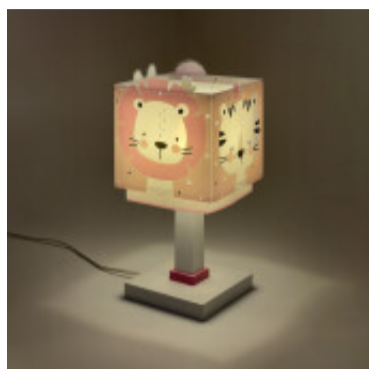

## Lampara mesa infantil rosa BABY JUNGLE fluorescent - DA0200

CÓDIGO: DA0200

MARCA: Dalber

**DESCRIPCIÓN:** Portátil infantil, modelo "BABY JUNGLE" en versión color rosa. Tiene doble pantalla de polipropileno, la exterior es translúcida con simpáticos leones, tigres, ositos y conejitos, la interior cumple efecto difusor. Al apagar la luz, el contorno de las figuras seguirá brillando en la oscuridad (durante unos minutos) gracias al efecto de fluorescencia de su estampado. Conexión para una lámpara LED en rosca E14, no incluida. Medidas de la pantalla: 135x135x165mm, base: 125x125mm y altura total: 305mm.

**CARACTERÍSTICAS:**

- Color** - Rosado
- Tipo de luminaria** - Decorativo/Residencial
- Material** - Plástico, PPL
- Ubicación** - Interior
- Pase** - E14

Las imágenes son meramente ilustrativas y pueden, en algunos casos, no coincidir exactamente con el producto final.  
Las descripciones y detalles de los artículos ofrecidos, son meramente informativos y pueden no coincidir en un todo con el producto final