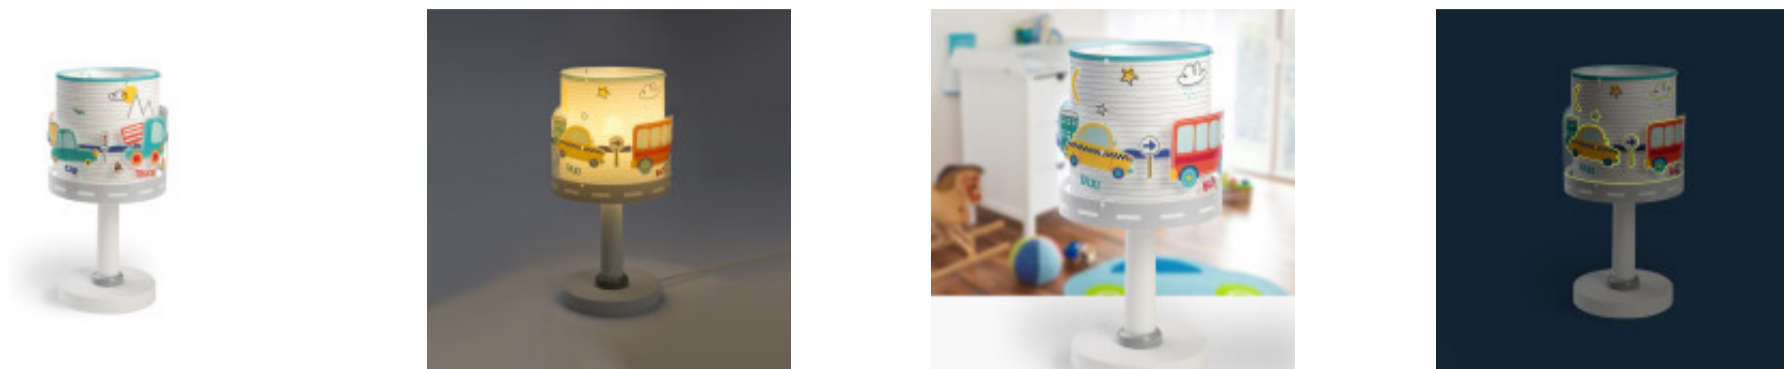

Lampara de mesa infantil BABY TRAVEL fluorescente - DA0190

CÓDIGO: DA0190

MARCA: Dalber

DESCRIPCIÓN: Portátil infantil, modelo "BABY TRAVEL" con doble pantalla cilíndrica de polipropileno. La pantalla exterior es traslúcida con autos, autobuses y aviones de diversos colores, la interior cumple efecto difusor. Al apagar la luz, la pantalla seguirá brillando en la oscuridad (durante unos minutos) gracias al efecto de fluorescencia de su estampado. Conexión para una lámpara LED en rosca E14, no incluida. Medidas de la pantalla: Ø150x150mm, base: Ø130mm y altura total: 300mm.

CARACTERÍSTICAS:

- Color** - Blanco, Multicolor
- Tipo de luminaria** - Decorativo/Residencial
- Material** - Plástico, PPL
- Ubicación** - Interior
- Pase** - E14

Las imágenes son meramente ilustrativas y pueden, en algunos casos, no coincidir exactamente con el producto final.
Las descripciones y detalles de los artículos ofrecidos, son meramente informativos y pueden no coincidir en un todo con el producto final