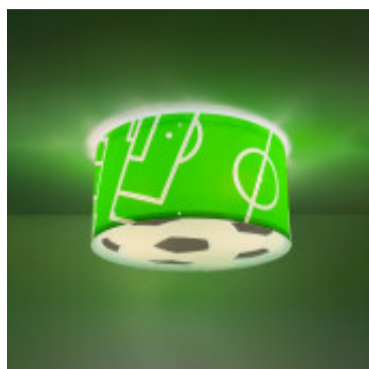

Lampara de techo infantil FUTBOL fluorescente - DA0180

CÓDIGO: DA0180

MARCA: Dalber

DESCRIPCIÓN: Aplique de techo infantil, tipo plafón, modelo Fútbol de la línea SPORTS. Pantalla cilíndrica de polipropileno, con estampado de cancha de fútbol, y difusor inferior simulando una pelota. Aplique con fluorescencia, al apagar la luz todas las líneas de la cancha y la pelota brillan en la oscuridad. Conexionada para una lámpara LED en rosca E27, 15W, no incluida. Medidas: Ø330x165mm.

CARACTERÍSTICAS:

- Color** - Verde
- Tipo de luminaria** - Decorativo/Residencial
- Material** - Plástico, PPL
- Montaje** - Adosar
- Ubicación** - Interior

Las imágenes son meramente ilustrativas y pueden, en algunos casos, no coincidir exactamente con el producto final.
Las descripciones y detalles de los artículos ofrecidos, son meramente informativos y pueden no coincidir en un todo con el producto final