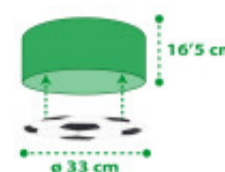

Lampara de techo infantil FUTBOL fluorescente - DA0180

CÓDIGO: DA0180

MARCA: Dalber

DESCRIPCIÓN: Aplique de techo infantil, tipo plafón, modelo Fútbol de la línea SPORTS. Pantalla cilíndrica de polipropileno, con estampado de cancha de fútbol, y difusor inferior simulando una pelota. Aplique con fluorescencia, al apagar la luz todas las líneas de la cancha y la pelota brillan en la oscuridad. Conexionada para una lámpara LED en rosca E27, 15W, no incluida. Medidas: Ø330x165mm.

CARACTERÍSTICAS:

- Color** - Verde
- Tipo de luminaria** - Decorativo/Residencial
- Material** - Plástico, PPL
- Montaje** - Adosar
- Ubicación** - Interior

Las imágenes son meramente ilustrativas y pueden, en algunos casos, no coincidir exactamente con el producto final.
Las descripciones y detalles de los artículos ofrecidos, son meramente informativos y pueden no coincidir en un todo con el producto final