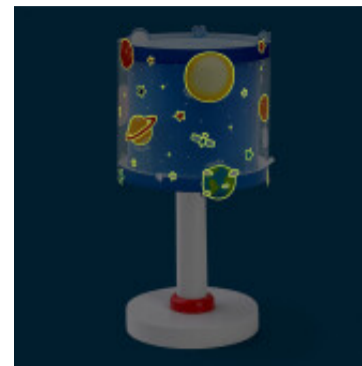

## Portatil infantil PLANETS, azul, fluorescencia - DA0150

CÓDIGO: DA0150

MARCA: Dalber

**DESCRIPCIÓN:** Portátil infantil modelo "PLANETS" de doble pantalla cilíndrica de polipropileno con fluorescencia, la exterior transparente con motivo: planetas y sistema solar; y la interior con efecto difusor color azul. Al apagar la luz, la pantalla seguirá brillando en la oscuridad (durante unos minutos) gracias al efecto de fluorescencia de su estampado. Conexionada para una lámpara LED en rosca E14, no incluida. Medidas de la pantalla: Ø150x150mm y altura total: 300mm.

**CARACTERÍSTICAS:**

- Color** - Azul
- Tipo de luminaria** - Decorativo/Residencial
- Material** - Policarbonato
- Ubicación** - Interior
- Pase** - E14

Las imágenes son meramente ilustrativas y pueden, en algunos casos, no coincidir exactamente con el producto final.  
Las descripciones y detalles de los artículos ofrecidos, son meramente informativos y pueden no coincidir en un todo con el producto final