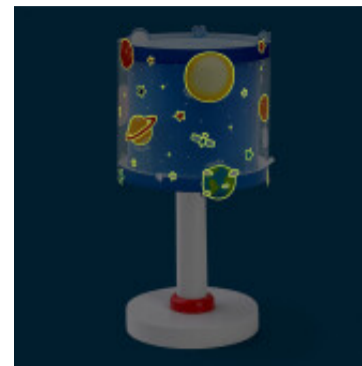

Portatil infantil PLANETS, azul, fluorescencia - DA0150

CÓDIGO: DA0150

MARCA: Dalber

DESCRIPCIÓN: Portátil infantil modelo "PLANETS" de doble pantalla cilíndrica de polipropileno con fluorescencia, la exterior transparente con motivo: planetas y sistema solar; y la interior con efecto difusor color azul. Al apagar la luz, la pantalla seguirá brillando en la oscuridad (durante unos minutos) gracias al efecto de fluorescencia de su estampado. Conexionada para una lámpara LED en rosca E14, no incluida. Medidas de la pantalla: Ø150x150mm y altura total: 300mm.

CARACTERÍSTICAS:

- Color** - Azul
- Tipo de luminaria** - Decorativo/Residencial
- Material** - Policarbonato
- Ubicación** - Interior
- Pase** - E14

Las imágenes son meramente ilustrativas y pueden, en algunos casos, no coincidir exactamente con el producto final.
Las descripciones y detalles de los artículos ofrecidos, son meramente informativos y pueden no coincidir en un todo con el producto final