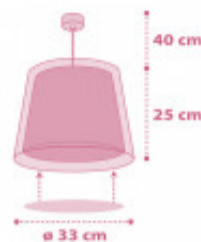

## Lampara colgante infantil VICHY PINK cuadrille - DA0130

CÓDIGO: DA0130

MARCA: Dalber

**DESCRIPCIÓN:** Colgante regulable infantil modelo "VICHY PINK" con doble pantalla cónica de polipropileno, la exterior transparente con estampado de cuadrillé clásico en color rosa, y la interior con efecto difusor. Incluye un difusor de luz extraíble para evitar deslumbramientos. Conexión para una lámpara LED en rosca E27, no incluida. Medidas de la pantalla: Ø330x250mm, pende hasta 400mm del techo o cielorraso.

**CARACTERÍSTICAS:**

- Color** - Rosado
- Tipo de luminaria** - Decorativo/Residencial
- Material** - Policarbonato
- Montaje** - Suspendido
- Ubicación** - Interior
- Pase** - E27

Las imágenes son meramente ilustrativas y pueden, en algunos casos, no coincidir exactamente con el producto final.  
Las descripciones y detalles de los artículos ofrecidos, son meramente informativos y pueden no coincidir en un todo con el producto final