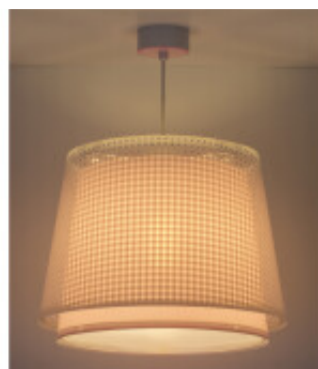

Lampara colgante infantil VICHY PINK cuadrille - DA0130

CÓDIGO: DA0130

MARCA: Dalber

DESCRIPCIÓN: Colgante regulable infantil modelo "VICHY PINK" con doble pantalla cónica de polipropileno, la exterior transparente con estampado de cuadrillé clásico en color rosa, y la interior con efecto difusor. Incluye un difusor de luz extraíble para evitar deslumbramientos. Conexión para una lámpara LED en rosca E27, no incluida. Medidas de la pantalla: Ø330x250mm, pende hasta 400mm del techo o cielorraso.

CARACTERÍSTICAS:

- Color** - Rosado
- Tipo de luminaria** - Decorativo/Residencial
- Material** - Policarbonato
- Montaje** - Suspendido
- Ubicación** - Interior
- Pase** - E27

Las imágenes son meramente ilustrativas y pueden, en algunos casos, no coincidir exactamente con el producto final.
Las descripciones y detalles de los artículos ofrecidos, son meramente informativos y pueden no coincidir en un todo con el producto final