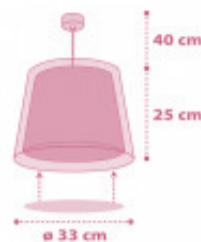

## Lampara colgante infantil VICHY PINK cuadrille - DA0130

CÓDIGO: DA0130

MARCA: Dalber

**DESCRIPCIÓN:** Colgante regulable infantil modelo "VICHY PINK" con doble pantalla cónica de polipropileno, la exterior transparente con estampado de cuadrillé clásico en color rosa, y la interior con efecto difusor. Incluye un difusor de luz extraíble para evitar deslumbramientos. Conexionada para una lámpara LED en rosca E27, no incluida. Medidas de la pantalla: Ø330x250mm, pende hasta 400mm del techo o cielorraso.

**CARACTERÍSTICAS:**

- Color** - Rosado
- Tipo de luminaria** - Decorativo/Residencial
- Material** - Policarbonato
- Montaje** - Suspendir
- Ubicación** - Interior
- Pase** - E27

Las imágenes son meramente ilustrativas y pueden, en algunos casos, no coincidir exactamente con el producto final.  
Las descripciones y detalles de los artículos ofrecidos, son meramente informativos y pueden no coincidir en un todo con el producto final