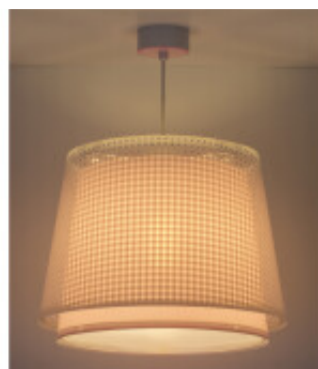

## Lampara colgante infantil VICHY PINK cuadrille - DA0130

CÓDIGO: DA0130

MARCA: Dalber

**DESCRIPCIÓN:** Colgante regulable infantil modelo "VICHY PINK" con doble pantalla cónica de polipropileno, la exterior transparente con estampado de cuadrillé clásico en color rosa, y la interior con efecto difusor. Incluye un difusor de luz extraíble para evitar deslumbramientos. Conexión para una lámpara LED en rosca E27, no incluida. Medidas de la pantalla: Ø330x250mm, pende hasta 400mm del techo o cielorraso.

**CARACTERÍSTICAS:**

- Color** - Rosado
- Tipo de luminaria** - Decorativo/Residencial
- Material** - Policarbonato
- Montaje** - Suspendido
- Ubicación** - Interior
- Pase** - E27

Las imágenes son meramente ilustrativas y pueden, en algunos casos, no coincidir exactamente con el producto final.  
Las descripciones y detalles de los artículos ofrecidos, son meramente informativos y pueden no coincidir en un todo con el producto final