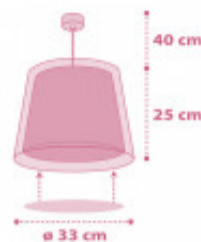

Lampara colgante infantil VICHY PINK cuadrille - DA0130

CÓDIGO: DA0130

MARCA: Dalber

DESCRIPCIÓN: Colgante regulable infantil modelo "VICHY PINK" con doble pantalla cónica de polipropileno, la exterior transparente con estampado de cuadrillé clásico en color rosa, y la interior con efecto difusor. Incluye un difusor de luz extraíble para evitar deslumbramientos. Conexión para una lámpara LED en rosca E27, no incluida. Medidas de la pantalla: Ø330x250mm, pende hasta 400mm del techo o cielorraso.

CARACTERÍSTICAS:

- Color** - Rosado
- Tipo de luminaria** - Decorativo/Residencial
- Material** - Policarbonato
- Montaje** - Suspendido
- Ubicación** - Interior
- Pase** - E27

Las imágenes son meramente ilustrativas y pueden, en algunos casos, no coincidir exactamente con el producto final.
Las descripciones y detalles de los artículos ofrecidos, son meramente informativos y pueden no coincidir en un todo con el producto final