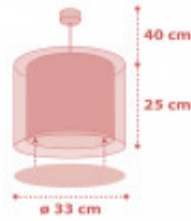

Lampara colgante infantil DOTS CORAL coral lunares - DA0102

CÓDIGO: DA0102

MARCA: Dalber

DESCRIPCIÓN: Colgante regulable infantil modelo "DOTS CORAL" con doble pantalla cilíndrica de polipropileno, la exterior transparente con estampado de lunares blancos sobre un fondo de color coral, y la interior con efecto difusor. Incluye un difusor de luz inferior para evitar deslumbramientos. Conexión para una lámpara LED en rosca E27, no incluida. Medidas de la pantalla: Ø330x250mm, pende hasta 650mm del techo o cielorraso.

CARACTERÍSTICAS: **Tipo de luminaria** - Decorativo/Residencial

Material - Policarbonato

Montaje - Suspendido

Ubicación - Interior

Pase - E27

Las imágenes son meramente ilustrativas y pueden, en algunos casos, no coincidir exactamente con el producto final.
Las descripciones y detalles de los artículos ofrecidos, son meramente informativos y pueden no coincidir en un todo con el producto final