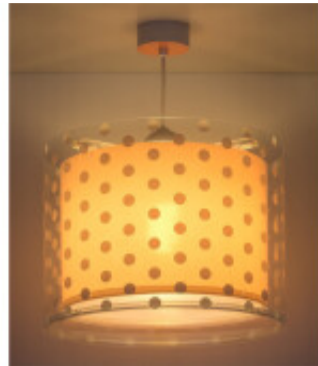

## Lampara colgante infantil DOTS CORAL coral lunares - DA0102

CÓDIGO: DA0102

MARCA: Dalber

**DESCRIPCIÓN:** Colgante regulable infantil modelo "DOTS CORAL" con doble pantalla cilíndrica de polipropileno, la exterior transparente con estampado de lunares blancos sobre un fondo de color coral, y la interior con efecto difusor. Incluye un difusor de luz inferior para evitar deslumbramientos. Conexión para una lámpara LED en rosca E27, no incluida. Medidas de la pantalla: Ø330x250mm, pende hasta 650mm del techo o cielorraso.

**CARACTERÍSTICAS:**

- Tipo de luminaria** - Decorativo/Residencial
- Material** - Policarbonato
- Montaje** - Suspendido
- Ubicación** - Interior
- Pase** - E27

Las imágenes son meramente ilustrativas y pueden, en algunos casos, no coincidir exactamente con el producto final.  
Las descripciones y detalles de los artículos ofrecidos, son meramente informativos y pueden no coincidir en un todo con el producto final