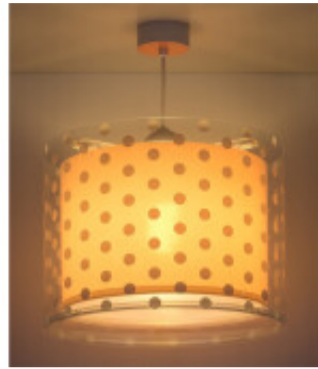

Lampara colgante infantil DOTS CORAL coral lunares - DA0102

CÓDIGO: DA0102

MARCA: Dalber

DESCRIPCIÓN: Colgante regulable infantil modelo "DOTS CORAL" con doble pantalla cilíndrica de polipropileno, la exterior transparente con estampado de lunares blancos sobre un fondo de color coral, y la interior con efecto difusor. Incluye un difusor de luz inferior para evitar deslumbramientos. Conexión para una lámpara LED en rosca E27, no incluida. Medidas de la pantalla: Ø330x250mm, pende hasta 650mm del techo o cielorraso.

CARACTERÍSTICAS: **Tipo de luminaria** - Decorativo/Residencial

Material - Policarbonato

Montaje - Suspendido

Ubicación - Interior

Pase - E27

Las imágenes son meramente ilustrativas y pueden, en algunos casos, no coincidir exactamente con el producto final.
Las descripciones y detalles de los artículos ofrecidos, son meramente informativos y pueden no coincidir en un todo con el producto final