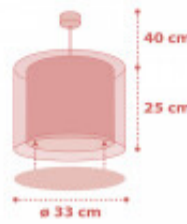

## Lampara colgante infantil DOTS CORAL coral lunares - DA0102

CÓDIGO: DA0102

MARCA: Dalber

**DESCRIPCIÓN:** Colgante regulable infantil modelo "DOTS CORAL" con doble pantalla cilíndrica de polipropileno, la exterior transparente con estampado de lunares blancos sobre un fondo de color coral, y la interior con efecto difusor. Incluye un difusor de luz inferior para evitar deslumbramientos. Conexión para una lámpara LED en rosca E27, no incluida. Medidas de la pantalla: Ø330x250mm, pende hasta 650mm del techo o cielorraso.

**CARACTERÍSTICAS:**

- Tipo de luminaria** - Decorativo/Residencial
- Material** - Policarbonato
- Montaje** - Suspendido
- Ubicación** - Interior
- Pase** - E27

Las imágenes son meramente ilustrativas y pueden, en algunos casos, no coincidir exactamente con el producto final.  
Las descripciones y detalles de los artículos ofrecidos, son meramente informativos y pueden no coincidir en un todo con el producto final