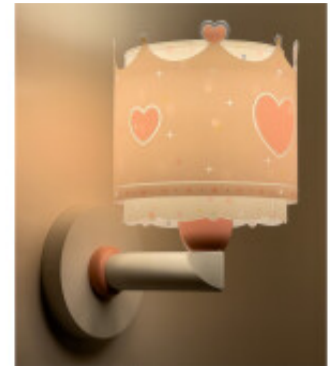

Aplique pared infantil LITTLE QUEEN, fluorescencia - DA0084

CÓDIGO: DA0084

MARCA: Dalber

DESCRIPCIÓN: Aplique de pared infantil modelo "LITTLE QUEEN", con doble pantalla cilíndrica de polipropileno con fluorescencia, la exterior transparente con diseño de corona rosa y corazón sobre fondo de estrellas, y la interior con efecto difusor. Al apagar la luz la pantalla seguirá brillando en la oscuridad (durante unos minutos) gracias al efecto de fluorescencia de su estampado. Conexión para una lámpara LED en rosca E27, no incluida. Puede usarlo mediante el cable con interruptor o bien realizar la instalación directa a la red eléctrica. Medidas: Ø150x150mm, base: Ø115mm y altura total: 240mm.

CARACTERÍSTICAS:

- Color** - Rosado
- Tipo de luminaria** - Decorativo/Residencial
- Material** - Policarbonato
- Montaje** - Adosar
- Ubicación** - Interior
- Pase** - E27

Las imágenes son meramente ilustrativas y pueden, en algunos casos, no coincidir exactamente con el producto final.
Las descripciones y detalles de los artículos ofrecidos, son meramente informativos y pueden no coincidir en un todo con el producto final