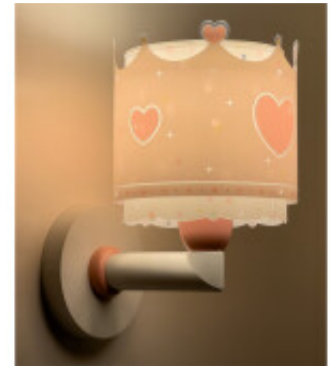

## Aplique pared infantil LITTLE QUEEN, fluorescencia - DA0084

CÓDIGO: DA0084

MARCA: Dalber

**DESCRIPCIÓN:** Aplique de pared infantil modelo "LITTLE QUEEN", con doble pantalla cilíndrica de polipropileno con fluorescencia, la exterior transparente con diseño de corona rosa y corazón sobre fondo de estrellas, y la interior con efecto difusor. Al apagar la luz la pantalla seguirá brillando en la oscuridad (durante unos minutos) gracias al efecto de fluorescencia de su estampado. Conexionada para una lámpara LED en rosca E27, no incluida. Puede usarlo mediante el cable con interruptor o bien realizar la instalación directa a la red eléctrica. Medidas: Ø150x150mm, base: Ø115mm y altura total: 240mm.

**CARACTERÍSTICAS:**

- Color** - Rosado
- Tipo de luminaria** - Decorativo/Residencial
- Material** - Policarbonato
- Montaje** - Adosar
- Ubicación** - Interior
- Pase** - E27

Las imágenes son meramente ilustrativas y pueden, en algunos casos, no coincidir exactamente con el producto final.  
Las descripciones y detalles de los artículos ofrecidos, son meramente informativos y pueden no coincidir en un todo con el producto final