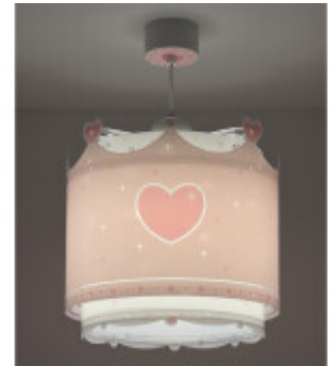

Lampara colgante infantil LITTLE QUEEN rosa, fluor - DA0082

CÓDIGO: DA0082

MARCA: Dalber

DESCRIPCIÓN: Colgante regulable infantil modelo "LITTLE QUEEN" con doble pantalla cilíndrica de polipropileno con fluorescencia, la exterior transparente con diseño de corona rosa y corazón sobre fondo de estrellas, y la interior con efecto difusor. Al apagar la luz, la pantalla seguirá brillando en la oscuridad (durante unos minutos) gracias al efecto de fluorescencia de su estampado. Incluye un difusor de luz inferior extraíble para evitar deslumbramientos. Conexión para una lámpara LED en rosca E27, no incluida. Medidas de la pantalla: Ø260x250mm, pende hasta 650mm del techo o cielorraso.

CARACTERÍSTICAS:

- Color** - Rosado
- Tipo de luminaria** - Decorativo/Residencial
- Material** - Policarbonato
- Montaje** - Suspendido
- Ubicación** - Interior
- Pase** - E27

Las imágenes son meramente ilustrativas y pueden, en algunos casos, no coincidir exactamente con el producto final.
Las descripciones y detalles de los artículos ofrecidos, son meramente informativos y pueden no coincidir en un todo con el producto final