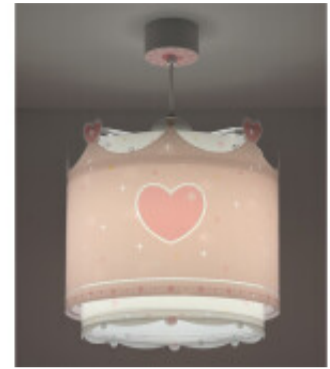

Lampara colgante infantil LITTLE QUEEN rosa, fluor - DA0082

CÓDIGO: DA0082

MARCA: Dalber

DESCRIPCIÓN: Colgante regulable infantil modelo "LITTLE QUEEN" con doble pantalla cilíndrica de polipropileno con fluorescencia, la exterior transparente con diseño de corona rosa y corazón sobre fondo de estrellas, y la interior con efecto difusor. Al apagar la luz, la pantalla seguirá brillando en la oscuridad (durante unos minutos) gracias al efecto de fluorescencia de su estampado. Incluye un difusor de luz inferior extraíble para evitar deslumbramientos. Conexión para una lámpara LED en rosca E27, no incluida. Medidas de la pantalla: Ø260x250mm, pende hasta 650mm del techo o cielorraso.

CARACTERÍSTICAS:

- Color** - Rosado
- Tipo de luminaria** - Decorativo/Residencial
- Material** - Policarbonato
- Montaje** - Suspendido
- Ubicación** - Interior
- Pase** - E27

Las imágenes son meramente ilustrativas y pueden, en algunos casos, no coincidir exactamente con el producto final.
Las descripciones y detalles de los artículos ofrecidos, son meramente informativos y pueden no coincidir en un todo con el producto final