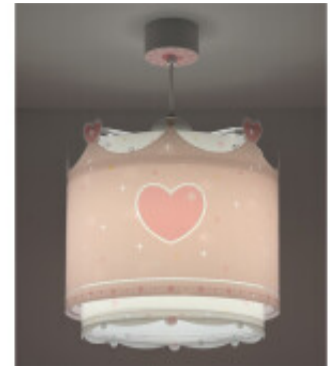

## Lampara colgante infantil LITTLE QUEEN rosa, fluor - DA0082

CÓDIGO: DA0082

MARCA: Dalber

**DESCRIPCIÓN:** Colgante regulable infantil modelo "LITTLE QUEEN" con doble pantalla cilíndrica de polipropileno con fluorescencia, la exterior transparente con diseño de corona rosa y corazón sobre fondo de estrellas, y la interior con efecto difusor. Al apagar la luz, la pantalla seguirá brillando en la oscuridad (durante unos minutos) gracias al efecto de fluorescencia de su estampado. Incluye un difusor de luz inferior extraíble para evitar deslumbramientos. Conexión para una lámpara LED en rosca E27, no incluida. Medidas de la pantalla: Ø260x250mm, pende hasta 650mm del techo o cielorraso.

**CARACTERÍSTICAS:**

- Color** - Rosado
- Tipo de luminaria** - Decorativo/Residencial
- Material** - Policarbonato
- Montaje** - Suspendido
- Ubicación** - Interior
- Pase** - E27

Las imágenes son meramente ilustrativas y pueden, en algunos casos, no coincidir exactamente con el producto final.  
Las descripciones y detalles de los artículos ofrecidos, son meramente informativos y pueden no coincidir en un todo con el producto final