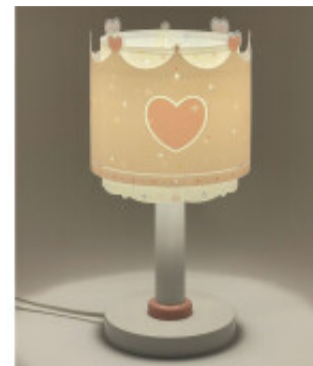

Portatil infantil LITTLE QUEEN rosa, fluorescencia - DA0080

CÓDIGO: DA0080

MARCA: Dalber

DESCRIPCIÓN: Portátil infantil modelo "LITTLE QUEEN" con doble pantalla cilíndrica de polipropileno con fluorescencia, la exterior transparente con diseño de corona rosa y corazón sobre fondo de estrellas, y la interior con efecto difusor. Al apagar la luz la pantalla seguirá brillando en la oscuridad (durante unos minutos) gracias al efecto de fluorescencia de su estampado. Conexionada para una lámpara LED en rosca E14, no incluida. Medidas de la pantalla: Ø150x150mm, base: Ø130mm y altura total: 300mm.

CARACTERÍSTICAS:

- Color** - Rosado
- Tipo de luminaria** - Decorativo/Residencial
- Material** - Policarbonato
- Ubicación** - Interior
- Pase** - E14

Las imágenes son meramente ilustrativas y pueden, en algunos casos, no coincidir exactamente con el producto final.
Las descripciones y detalles de los artículos ofrecidos, son meramente informativos y pueden no coincidir en un todo con el producto final