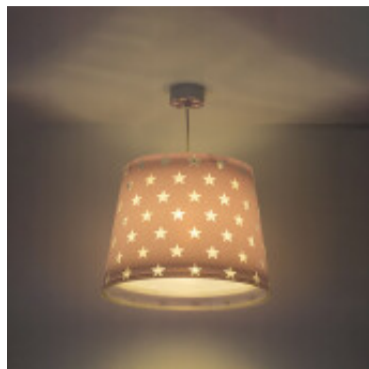

Lampara colgante infantil STARS estrellas, fluor - DA0062

CÓDIGO: DA0062

MARCA: Dalber

DESCRIPCIÓN: Colgante regulable infantil color lila, modelo "STARS" de doble pantalla cónica de polipropileno con fluorescencia, la exterior transparente con motivos de estrellas sobre un fondo lila, y la interior con efecto difusor. Incluye un difusor de luz inferior para evitar deslumbramientos. Al apagar la luz la pantalla seguirá brillando en la oscuridad (durante unos minutos) gracias al efecto de fluorescencia de su estampado. Conexionado para una lámpara LED en rosca E27, no incluida. Medidas de la pantalla: Ø330x250mm, pende hasta 400mm del techo o cielorraso.

CARACTERÍSTICAS:

- Color** - Violeta
- Tipo de luminaria** - Decorativo/Residencial
- Material** - Policarbonato
- Montaje** - Suspende
- Ubicación** - Interior
- Pase** - E27

Las imágenes son meramente ilustrativas y pueden, en algunos casos, no coincidir exactamente con el producto final.
Las descripciones y detalles de los artículos ofrecidos, son meramente informativos y pueden no coincidir en un todo con el producto final