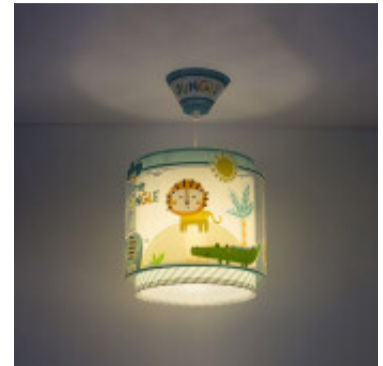

Lampara colgante infantil LITTLE JUNGLE, fluor - DA0052

CÓDIGO: DA0052

MARCA: Dalber

DESCRIPCIÓN: Colgante regulable infantil modelo "LITTLE JUNGLE" de doble pantalla cilíndrica de polipropileno con fluorescencia, la exterior transparente con motivos de animales de la jungla, y la interior con efecto difusor. Incluye un difusor de luz inferior para evitar deslumbramientos. Al apagar la luz la pantalla seguirá brillando en la oscuridad (durante unos minutos) gracias al efecto de fluorescencia de su estampado. Conexionada para una lámpara LED en rosca E27, no incluida. Medidas de la pantalla: Ø260x250mm, pende hasta 400mm del techo o cielorraso.

CARACTERÍSTICAS:

- Tipo de luminaria** - Decorativo/Residencial
- Material** - Policarbonato
- Montaje** - Suspende
- Ubicación** - Interior
- Pase** - E27

Las imágenes son meramente ilustrativas y pueden, en algunos casos, no coincidir exactamente con el producto final.
Las descripciones y detalles de los artículos ofrecidos, son meramente informativos y pueden no coincidir en un todo con el producto final