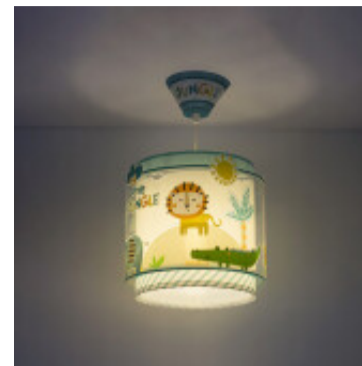

Lampara colgante infantil LITTLE JUNGLE, fluor - DA0052

CÓDIGO: DA0052

MARCA: Dalber

DESCRIPCIÓN: Colgante regulable infantil modelo "LITTLE JUNGLE" de doble pantalla cilíndrica de polipropileno con fluorescencia, la exterior transparente con motivos de animales de la jungla, y la interior con efecto difusor. Incluye un difusor de luz inferior para evitar deslumbramientos. Al apagar la luz la pantalla seguirá brillando en la oscuridad (durante unos minutos) gracias al efecto de fluorescencia de su estampado. Conexionada para una lámpara LED en rosca E27, no incluida. Medidas de la pantalla: Ø260x250mm, pende hasta 400mm del techo o cielorraso.

CARACTERÍSTICAS:

- Tipo de luminaria** - Decorativo/Residencial
- Material** - Policarbonato
- Montaje** - Suspende
- Ubicación** - Interior
- Pase** - E27

Las imágenes son meramente ilustrativas y pueden, en algunos casos, no coincidir exactamente con el producto final.
Las descripciones y detalles de los artículos ofrecidos, son meramente informativos y pueden no coincidir en un todo con el producto final