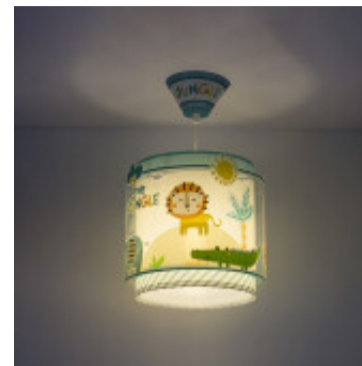

## Lampara colgante infantil LITTLE JUNGLE, fluor - DA0052

CÓDIGO: DA0052

MARCA: Dalber

**DESCRIPCIÓN:** Colgante regulable infantil modelo "LITTLE JUNGLE" de doble pantalla cilíndrica de polipropileno con fluorescencia, la exterior transparente con motivos de animales de la jungla, y la interior con efecto difusor. Incluye un difusor de luz inferior para evitar deslumbramientos. Al apagar la luz la pantalla seguirá brillando en la oscuridad (durante unos minutos) gracias al efecto de fluorescencia de su estampado. Conexionada para una lámpara LED en rosca E27, no incluida. Medidas de la pantalla: Ø260x250mm, pende hasta 400mm del techo o cielorraso.

**CARACTERÍSTICAS:**

- Tipo de luminaria** - Decorativo/Residencial
- Material** - Policarbonato
- Montaje** - Suspende
- Ubicación** - Interior
- Pase** - E27

Las imágenes son meramente ilustrativas y pueden, en algunos casos, no coincidir exactamente con el producto final.  
Las descripciones y detalles de los artículos ofrecidos, son meramente informativos y pueden no coincidir en un todo con el producto final