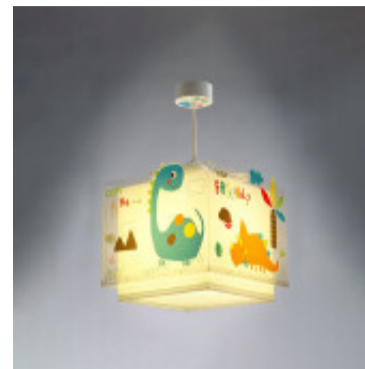

## Lampara colgante infantil DINOS dinosaurios, fluor - DA0042

CÓDIGO: DA0042

MARCA: Dalber

**DESCRIPCIÓN:** Colgante regulable infantil modelo "DINOS" de doble pantalla cuadrada de polipropileno con fluorescencia, la exterior transparente con motivos de dinosaurios, y la interior con efecto difusor. Incluye un difusor de luz inferior para evitar deslumbramientos. Al apagar la luz la pantalla seguirá brillando en la oscuridad (durante unos minutos) gracias al efecto de fluorescencia de su estampado. Conexionada para una lámpara LED en rosca E27, no incluida. Medidas de la pantalla: 240x240x230mm, pende hasta 420mm del techo o cielorraso.

**CARACTERÍSTICAS:**

- Tipo de luminaria** - Decorativo/Residencial
- Material** - Policarbonato
- Montaje** - Suspende
- Ubicación** - Interior
- Pase** - E27

Las imágenes son meramente ilustrativas y pueden, en algunos casos, no coincidir exactamente con el producto final.  
Las descripciones y detalles de los artículos ofrecidos, son meramente informativos y pueden no coincidir en un todo con el producto final