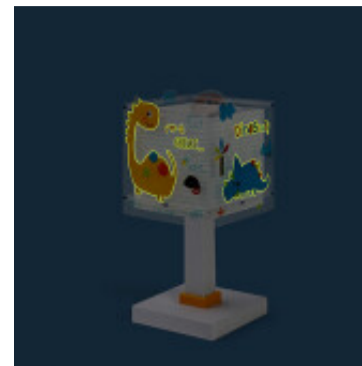

Portatil infantil DINOS dinosaurios, fluorescencia - DA0040

CÓDIGO: DA0040

MARCA: Dalber

DESCRIPCIÓN: Portátil infantil modelo "DINOS" de doble pantalla cuadrada de polipropileno con fluorescencia, la exterior transparente con motivos de dinosaurios, y la interior con efecto difusor. Al apagar la luz, la pantalla seguirá brillando en la oscuridad (durante unos minutos) gracias al efecto de fluorescencia de su estampado. Conexionada para una lámpara LED en rosca E14, no incluida. Medidas de la pantalla: 135x135x150mm, base: 125x125mm y altura total: 290mm.

CARACTERÍSTICAS: **Tipo de luminaria** - Decorativo/Residencial
Material - Policarbonato
Ubicación - Interior
Pase - E14

Las imágenes son meramente ilustrativas y pueden, en algunos casos, no coincidir exactamente con el producto final.
Las descripciones y detalles de los artículos ofrecidos, son meramente informativos y pueden no coincidir en un todo con el producto final