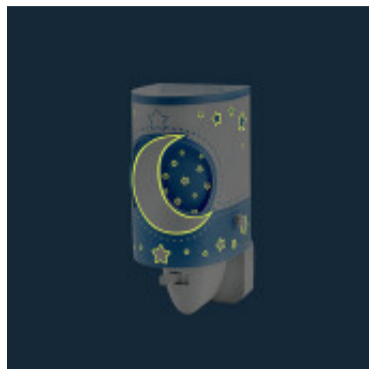

Veladora infantil MOONLIGHT celeste, fluorescencia - DA0034

CÓDIGO: DA0034

MARCA: Dalber

DESCRIPCIÓN: Veladora infantil color celeste, modelo "MOONLIGHT", con doble pantalla de polipropileno con fluorescencia, la exterior transparente con motivos de lunas y estrellas, y la interior con efecto difusor. Incluye una lámpara LED E14, 0,3W que proporciona una suave luz. Se instala directamente a la red eléctrica, por lo que funciona sin baterías. Es ideal para iluminar la habitación mientras los niños duermen. Medidas totales: 130mm de altura y 60mm de ancho.

CARACTERÍSTICAS:

- Color** - Celeste
- Tipo de luminaria** - Decorativo/Residencial
- Material** - Policarbonato
- Montaje** - Adosar
- Ubicación** - Interior
- Pase** - E14

Las imágenes son meramente ilustrativas y pueden, en algunos casos, no coincidir exactamente con el producto final.
Las descripciones y detalles de los artículos ofrecidos, son meramente informativos y pueden no coincidir en un todo con el producto final