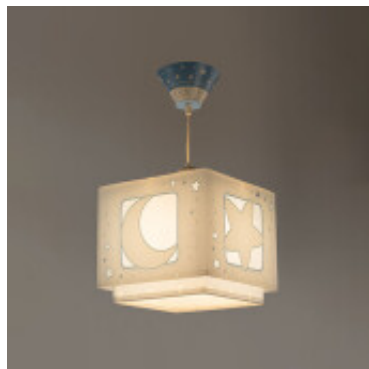

Lampara colgante infantil MOONLIGHT celeste, fluor - DA0026

CÓDIGO: DA0026

MARCA: Dalber

DESCRIPCIÓN: Colgante regulable infantil color celeste, modelo "MOONLIGHT" de doble pantalla cuadrada de polipropileno con fluorescencia, la exterior transparente con motivos de lunas y estrellas, y la interior con efecto difusor. Incluye un difusor de luz inferior para evitar deslumbramientos. Al apagar la luz la pantalla seguirá brillando en la oscuridad (durante unos minutos) gracias al efecto de fluorescencia de su estampado. Conexionada para una lámpara LED en rosca E27, no incluida. Medidas de la pantalla: 240x240x215mm, pende hasta 435mm del techo o cielorraso.

CARACTERÍSTICAS:

- Color** - Celeste
- Tipo de luminaria** - Decorativo/Residencial
- Material** - Policarbonato
- Montaje** - Suspende
- Ubicación** - Interior
- Pase** - E27

Las imágenes son meramente ilustrativas y pueden, en algunos casos, no coincidir exactamente con el producto final.
Las descripciones y detalles de los artículos ofrecidos, son meramente informativos y pueden no coincidir en un todo con el producto final