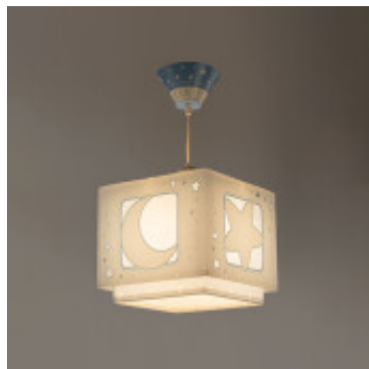

## Lampara colgante infantil MOONLIGHT celeste, fluor - DA0026

CÓDIGO: DA0026

MARCA: Dalber

**DESCRIPCIÓN:** Colgante regulable infantil color celeste, modelo "MOONLIGHT" de doble pantalla cuadrada de polipropileno con fluorescencia, la exterior transparente con motivos de lunas y estrellas, y la interior con efecto difusor. Incluye un difusor de luz inferior para evitar deslumbramientos. Al apagar la luz la pantalla seguirá brillando en la oscuridad (durante unos minutos) gracias al efecto de fluorescencia de su estampado. Conexionada para una lámpara LED en rosca E27, no incluida. Medidas de la pantalla: 240x240x215mm, pende hasta 435mm del techo o cielorraso.

**CARACTERÍSTICAS:**

- Color** - Celeste
- Tipo de luminaria** - Decorativo/Residencial
- Material** - Policarbonato
- Montaje** - Suspende
- Ubicación** - Interior
- Pase** - E27

Las imágenes son meramente ilustrativas y pueden, en algunos casos, no coincidir exactamente con el producto final.  
Las descripciones y detalles de los artículos ofrecidos, son meramente informativos y pueden no coincidir en un todo con el producto final