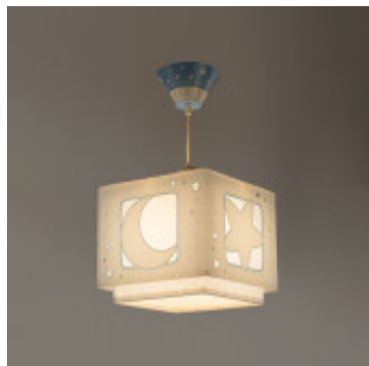

## Lampara colgante infantil MOONLIGHT celeste, fluor - DA0026

CÓDIGO: DA0026

MARCA: Dalber

**DESCRIPCIÓN:** Colgante regulable infantil color celeste, modelo "MOONLIGHT" de doble pantalla cuadrada de polipropileno con fluorescencia, la exterior transparente con motivos de lunas y estrellas, y la interior con efecto difusor. Incluye un difusor de luz inferior para evitar deslumbramientos. Al apagar la luz la pantalla seguirá brillando en la oscuridad (durante unos minutos) gracias al efecto de fluorescencia de su estampado. Conexionada para una lámpara LED en rosca E27, no incluida. Medidas de la pantalla: 240x240x215mm, pende hasta 435mm del techo o cielorraso.

**CARACTERÍSTICAS:**

- Color** - Celeste
- Tipo de luminaria** - Decorativo/Residencial
- Material** - Policarbonato
- Montaje** - Suspende
- Ubicación** - Interior
- Pase** - E27

Las imágenes son meramente ilustrativas y pueden, en algunos casos, no coincidir exactamente con el producto final.  
Las descripciones y detalles de los artículos ofrecidos, son meramente informativos y pueden no coincidir en un todo con el producto final