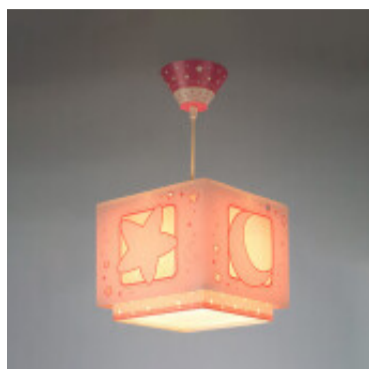

Lampara colgante infantil MOONLIGHT rosa, fluor - DA0024

CÓDIGO: DA0024

MARCA: Dalber

DESCRIPCIÓN: Colgante regulable infantil color rosa, modelo "MOONLIGHT" de doble pantalla cuadrada de polipropileno con fluorescencia, la exterior transparente con motivos de lunas y estrellas, y la interior con efecto difusor. Incluye un difusor de luz inferior para evitar deslumbramientos. Al apagar la luz la pantalla seguirá brillando en la oscuridad (durante unos minutos) gracias al efecto de fluorescencia de su estampado. Conexionada para una lámpara LED en rosca E27, no incluida. Medidas de la pantalla: 240x240x215mm, pende hasta 435mm del techo o cielorraso.

CARACTERÍSTICAS:

- Color** - Rosado
- Tipo de luminaria** - Decorativo/Residencial
- Material** - Policarbonato
- Montaje** - Suspende
- Ubicación** - Interior
- Pase** - E27

Las imágenes son meramente ilustrativas y pueden, en algunos casos, no coincidir exactamente con el producto final.
Las descripciones y detalles de los artículos ofrecidos, son meramente informativos y pueden no coincidir en un todo con el producto final