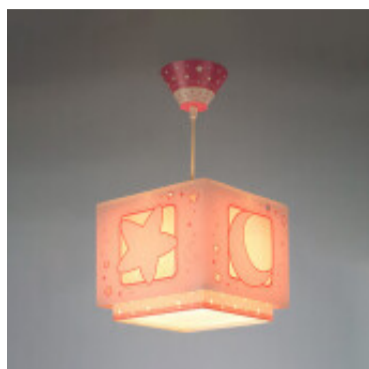

## Lampara colgante infantil MOONLIGHT rosa, fluor - DA0024

CÓDIGO: DA0024

MARCA: Dalber

**DESCRIPCIÓN:** Colgante regulable infantil color rosa, modelo "MOONLIGHT" de doble pantalla cuadrada de polipropileno con fluorescencia, la exterior transparente con motivos de lunas y estrellas, y la interior con efecto difusor. Incluye un difusor de luz inferior para evitar deslumbramientos. Al apagar la luz la pantalla seguirá brillando en la oscuridad (durante unos minutos) gracias al efecto de fluorescencia de su estampado. Conexionada para una lámpara LED en rosca E27, no incluida. Medidas de la pantalla: 240x240x215mm, pende hasta 435mm del techo o cielorraso.

**CARACTERÍSTICAS:**

- Color** - Rosado
- Tipo de luminaria** - Decorativo/Residencial
- Material** - Policarbonato
- Montaje** - Suspender
- Ubicación** - Interior
- Pase** - E27

Las imágenes son meramente ilustrativas y pueden, en algunos casos, no coincidir exactamente con el producto final.  
Las descripciones y detalles de los artículos ofrecidos, son meramente informativos y pueden no coincidir en un todo con el producto final