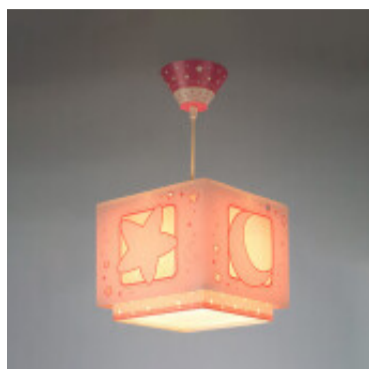

## Lampara colgante infantil MOONLIGHT rosa, fluor - DA0024

CÓDIGO: DA0024

MARCA: Dalber

**DESCRIPCIÓN:** Colgante regulable infantil color rosa, modelo "MOONLIGHT" de doble pantalla cuadrada de polipropileno con fluorescencia, la exterior transparente con motivos de lunas y estrellas, y la interior con efecto difusor. Incluye un difusor de luz inferior para evitar deslumbramientos. Al apagar la luz la pantalla seguirá brillando en la oscuridad (durante unos minutos) gracias al efecto de fluorescencia de su estampado. Conexionada para una lámpara LED en rosca E27, no incluida. Medidas de la pantalla: 240x240x215mm, pende hasta 435mm del techo o cielorraso.

**CARACTERÍSTICAS:**

- Color** - Rosado
- Tipo de luminaria** - Decorativo/Residencial
- Material** - Policarbonato
- Montaje** - Suspende
- Ubicación** - Interior
- Pase** - E27

Las imágenes son meramente ilustrativas y pueden, en algunos casos, no coincidir exactamente con el producto final.  
Las descripciones y detalles de los artículos ofrecidos, son meramente informativos y pueden no coincidir en un todo con el producto final