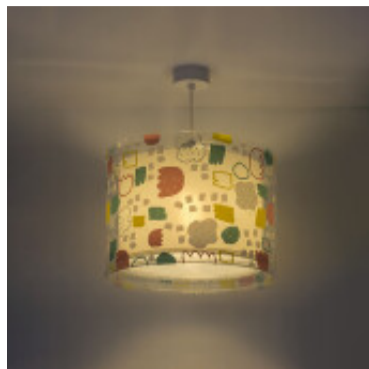

Lampara colgante infantil SECRETS rosa verde amar. - DA0002

CÓDIGO: DA0002

MARCA: Dalber

DESCRIPCIÓN: Colgante regulable infantil modelo "SECRETS" con doble pantalla cilíndrica de polipropileno, la exterior transparente con diseño en rosado, amarillo y verde, y la interior con efecto difusor. Incluye un difusor de luz inferior extraíble para evitar deslumbramientos. Conexión para una lámpara LED en rosca E27, no incluida. Medidas de la pantalla: Ø330x250mm, pende hasta 400mm del techo o cielorraso.

CARACTERÍSTICAS:

- Tipo de luminaria** - Decorativo/Residencial
- Material** - Policarbonato
- Montaje** - Suspendido
- Ubicación** - Interior
- Pase** - E27

Las imágenes son meramente ilustrativas y pueden, en algunos casos, no coincidir exactamente con el producto final.
Las descripciones y detalles de los artículos ofrecidos, son meramente informativos y pueden no coincidir en un todo con el producto final
