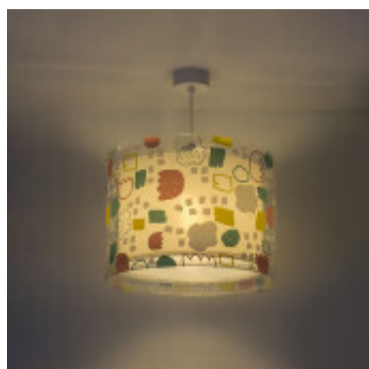

Lampara colgante infantil SECRETS rosa verde amar. - DA0002

CÓDIGO: DA0002

MARCA: Dalber

DESCRIPCIÓN: Colgante regulable infantil modelo "SECRETS" con doble pantalla cilíndrica de polipropileno, la exterior transparente con diseño en rosado, amarillo y verde, y la interior con efecto difusor. Incluye un difusor de luz inferior extraíble para evitar deslumbramientos. Conexión para una lámpara LED en rosca E27, no incluida. Medidas de la pantalla: Ø330x250mm, pende hasta 400mm del techo o cielorraso.

CARACTERÍSTICAS:

- Tipo de luminaria** - Decorativo/Residencial
- Material** - Policarbonato
- Montaje** - Suspendido
- Ubicación** - Interior
- Pase** - E27

Las imágenes son meramente ilustrativas y pueden, en algunos casos, no coincidir exactamente con el producto final.
Las descripciones y detalles de los artículos ofrecidos, son meramente informativos y pueden no coincidir en un todo con el producto final
