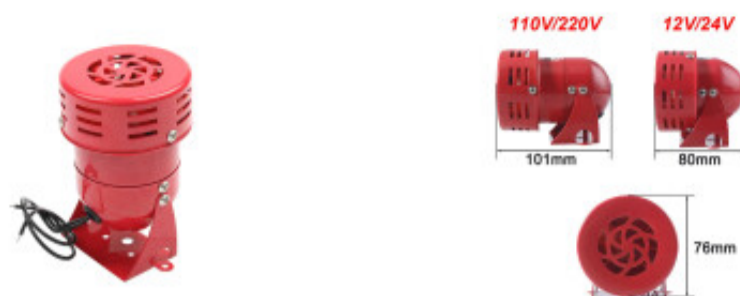

Sirena de 12Vac modelo MS-190 - Carfil - CF4121

CÓDIGO: CF4121

MARCA: Carfil

DESCRIPCIÓN: Sirena Carfil modelo MS-190 de color rojo, cuerpo en acero y ABS. Diámetro externo: Ø80/100mm. Alimentación 12Vac, potencia: 40W, grado de protección IP44. Resistencia de aislamiento: 500Mohm, 50/60Hz. Ideal para señales de advertencia

CARACTERÍSTICAS:

Las imágenes son meramente ilustrativas y pueden, en algunos casos, no coincidir exactamente con el producto final.
Las descripciones y detalles de los artículos ofrecidos, son meramente informativos y pueden no coincidir en un todo con el producto final
