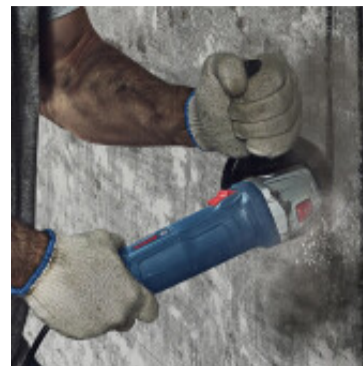

Amoladora angular 4.1/2" 710W + 5 discos GWS700 - BS0212

CÓDIGO: BS0212

MARCA: Bosch

DESCRIPCIÓN: Amoladora angular, modelo GWS 700 de Bosch. Es una herramienta profesional de alto rendimiento, especialmente diseñada para trabajos con metal. Su diseño compacto y su bajo peso la hacen ideal para llevar un manejo ergonómico y cómodo. Con una potencia de 710W y una velocidad de 12.000rpm, ofrece un rendimiento constante y eficiente. El diámetro del disco es de 115mm y pesa solo 1,7kg, lo que la convierte en una opción ligera y manejable para tareas exigentes. Diámetro del eje: M14. Además, su sistema de bloqueo automático protege al usuario de reacciones repentinas en caso de atasco, mejorando la seguridad. Con ella vienen incluidos cinco discos.

CARACTERÍSTICAS: **Herramientas** - Eléctricas
Amoladoras - 4.1/2"

Las imágenes son meramente ilustrativas y pueden, en algunos casos, no coincidir exactamente con el producto final.
Las descripciones y detalles de los artículos ofrecidos, son meramente informativos y pueden no coincidir en un todo con el producto final