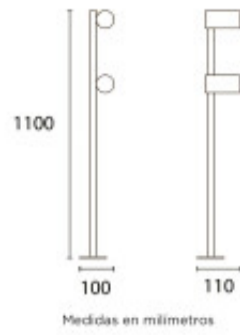

Poste direccionable negro, exterior, 2xGU10 1100mm - BM5010

CÓDIGO: BM5010

MARCA: Blumenau

DESCRIPCIÓN: Poste de dos luces direccionables, modelo GUBEN DUPLO, apto para exterior IP54. Fabricado en aluminio negro, conexionado para dos lámparas en pase GU10, de 60W máximo. Medidas: ancho 110mm, altura 1100mm.

CARACTERÍSTICAS:

Las imágenes son meramente ilustrativas y pueden, en algunos casos, no coincidir exactamente con el producto final.
Las descripciones y detalles de los artículos ofrecidos, son meramente informativos y pueden no coincidir en un todo con el producto final
