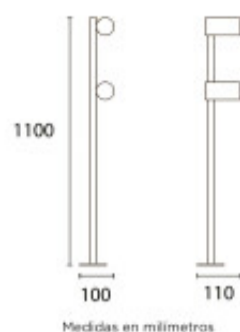

Poste direccionable negro, exterior, 2xGU10 1100mm - BM5010

CÓDIGO: BM5010

MARCA: Blumenau

DESCRIPCIÓN: Poste de dos luces direccionables, modelo GUBEN DUPLO, apto para exterior IP54. Fabricado en aluminio negro, conexionado para dos lámparas en pase GU10, de 60W máximo. Medidas: ancho 110mm, altura 1100mm.

CARACTERÍSTICAS:

Las imágenes son meramente ilustrativas y pueden, en algunos casos, no coincidir exactamente con el producto final.
Las descripciones y detalles de los artículos ofrecidos, son meramente informativos y pueden no coincidir en un todo con el producto final
