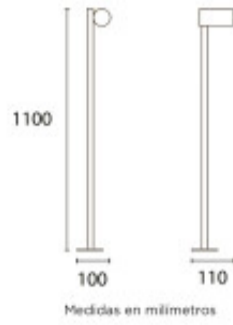

## Poste direccionable negro, exterior, 1xGU10 1100mm - BM5006

---

---

CÓDIGO: BM5006

---

MARCA: Blumenau

---

DESCRIPCIÓN: Poste direccionable modelo GUBEN, apto para exterior IP54. Fabricado en aluminio negro, conexionado para una lámpara en pase GU10, de 60W máximo. Medidas: ancho 110mm, altura 1100mm.

---

CARACTERÍSTICAS:

Las imágenes son meramente ilustrativas y pueden, en algunos casos, no coincidir exactamente con el producto final.  
Las descripciones y detalles de los artículos ofrecidos, son meramente informativos y pueden no coincidir en un todo con el producto final