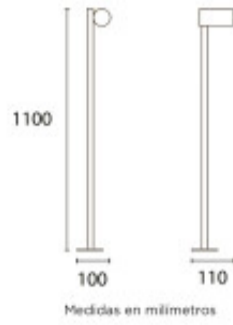

Poste direccionable negro, exterior, 1xGU10 1100mm - BM5006

CÓDIGO: BM5006

MARCA: Blumenau

DESCRIPCIÓN: Poste direccionable modelo GUBEN, apto para exterior IP54. Fabricado en aluminio negro, conexionado para una lámpara en pase GU10, de 60W máximo. Medidas: ancho 110mm, altura 1100mm.

CARACTERÍSTICAS:

Las imágenes son meramente ilustrativas y pueden, en algunos casos, no coincidir exactamente con el producto final.
Las descripciones y detalles de los artículos ofrecidos, son meramente informativos y pueden no coincidir en un todo con el producto final
