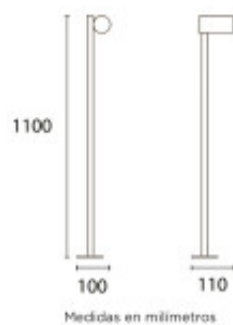

Poste direccionable negro, exterior, 1xGU10 1100mm - BM5006

CÓDIGO: BM5006

MARCA: Blumenau

DESCRIPCIÓN: Poste direccionable modelo GUBEN, apto para exterior IP54. Fabricado en aluminio negro, conexionado para una lámpara en pase GU10, de 60W máximo. Medidas: ancho 110mm, altura 1100mm.

CARACTERÍSTICAS:

Las imágenes son meramente ilustrativas y pueden, en algunos casos, no coincidir exactamente con el producto final.
Las descripciones y detalles de los artículos ofrecidos, son meramente informativos y pueden no coincidir en un todo con el producto final
