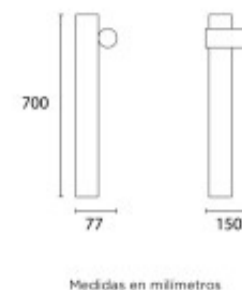

## Poste direccionable negro, exterior, 1xGU10 700mm - BM5004

CÓDIGO: BM5004

MARCA: Blumenau

DESCRIPCIÓN: Poste direccionable modelo ARTEN, apto para exterior IP54. Fabricado en aluminio negro, conexionado para una lámpara en pase GU10, de 60W máximo. Medidas: ancho total 150mm (spot incluido), altura 700mm.

CARACTERÍSTICAS:

Las imágenes son meramente ilustrativas y pueden, en algunos casos, no coincidir exactamente con el producto final.  
Las descripciones y detalles de los artículos ofrecidos, son meramente informativos y pueden no coincidir en un todo con el producto final