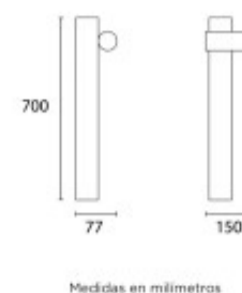

Poste direccionable negro, exterior, 1xGU10 700mm - BM5004

CÓDIGO: BM5004

MARCA: Blumenau

DESCRIPCIÓN: Poste direccionable modelo ARTEN, apto para exterior IP54. Fabricado en aluminio negro, conexionado para una lámpara en pase GU10, de 60W máximo. Medidas: ancho total 150mm (spot incluido), altura 700mm.

CARACTERÍSTICAS:

Las imágenes son meramente ilustrativas y pueden, en algunos casos, no coincidir exactamente con el producto final.
Las descripciones y detalles de los artículos ofrecidos, son meramente informativos y pueden no coincidir en un todo con el producto final