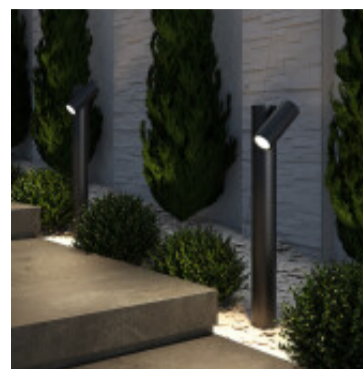

Poste direccionable negro, exterior, 1xGU10 700mm - BM5004

CÓDIGO: BM5004

MARCA: Blumenau

DESCRIPCIÓN: Poste direccionable modelo ARTEN, apto para exterior IP54. Fabricado en aluminio negro, conexionado para una lámpara en pase GU10, de 60W máximo. Medidas: ancho total 150mm (spot incluido), altura 700mm.