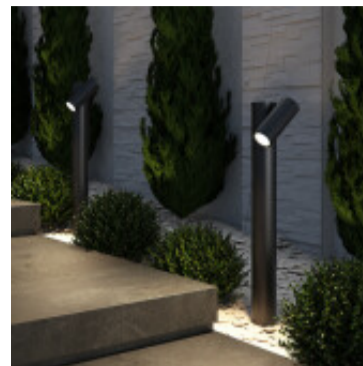

## Poste direccionable negro, exterior, 1xGU10 700mm - BM5004

CÓDIGO: BM5004

MARCA: Blumenau

DESCRIPCIÓN: Poste direccionable modelo ARTEN, apto para exterior IP54. Fabricado en aluminio negro, conexionado para una lámpara en pase GU10, de 60W máximo. Medidas: ancho total 150mm (spot incluido), altura 700mm.