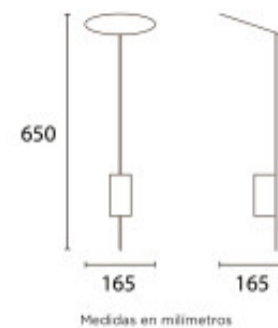

Poste negro luz indirecta 1xGU10 IP54 500mm - BM5000

CÓDIGO: BM5000

MARCA: Blumenau

DESCRIPCIÓN: Poste de luz indirecta en aluminio negro modelo HERTEN, apto para exterior IP54. Conexionado para una lámpara en pase GU10, de 60W máximo. Medidas: ancho 165mm, altura 500mm.

CARACTERÍSTICAS:

Las imágenes son meramente ilustrativas y pueden, en algunos casos, no coincidir exactamente con el producto final.
Las descripciones y detalles de los artículos ofrecidos, son meramente informativos y pueden no coincidir en un todo con el producto final