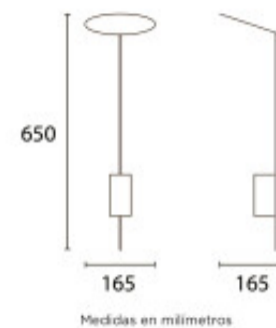

Poste negro luz indirecta 1xGU10 IP54 500mm - BM5000

CÓDIGO: BM5000

MARCA: Blumenau

DESCRIPCIÓN: Poste de luz indirecta en aluminio negro modelo HERTEN, apto para exterior IP54. Conexionado para una lámpara en pase GU10, de 60W máximo. Medidas: ancho 165mm, altura 500mm.

CARACTERÍSTICAS:

Las imágenes son meramente ilustrativas y pueden, en algunos casos, no coincidir exactamente con el producto final.
Las descripciones y detalles de los artículos ofrecidos, son meramente informativos y pueden no coincidir en un todo con el producto final