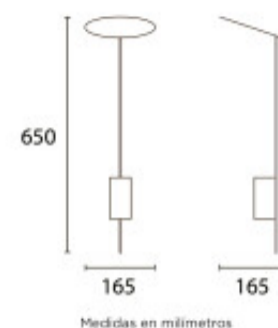

Poste negro luz indirecta 1xGU10 IP54 500mm - BM5000

CÓDIGO: BM5000

MARCA: Blumenau

DESCRIPCIÓN: Poste de luz indirecta en aluminio negro modelo HERTEN, apto para exterior IP54. Conexionado para una lámpara en pase GU10, de 60W máximo. Medidas: ancho 165mm, altura 500mm.

CARACTERÍSTICAS:

Las imágenes son meramente ilustrativas y pueden, en algunos casos, no coincidir exactamente con el producto final.
Las descripciones y detalles de los artículos ofrecidos, son meramente informativos y pueden no coincidir en un todo con el producto final