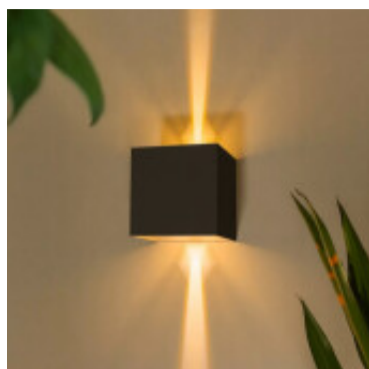

Lampara de pared Free negro IP65 LED calida 6W - BM4054

CÓDIGO: BM4054

MARCA: Blumenau

DESCRIPCIÓN: Aplique de pared LED apta para exterior, modelo Free. Cuerpo cuadrado, construido en aluminio de color negro, con lente de vidrio transparente. Protección IP65. Sistema LED de alimentación directa: 100-240V; luz cálida 3000K, 420Lm, consumo: 6W. Haz de luz orientable: 5°-120°. Medidas: 10x10x10cm (AltoxAchoxProfundidad).

CARACTERÍSTICAS:

- Color** - Negro
- Tipo de luminaria** - Decorativo/Residencial
- Material** - Aluminio
- Montaje** - Adosar
- Potencia** - 0,03 - 7
- Ubicación** - Exterior
- Tonalidad** - Cálida

Las imágenes son meramente ilustrativas y pueden, en algunos casos, no coincidir exactamente con el producto final.
Las descripciones y detalles de los artículos ofrecidos, son meramente informativos y pueden no coincidir en un todo con el producto final
