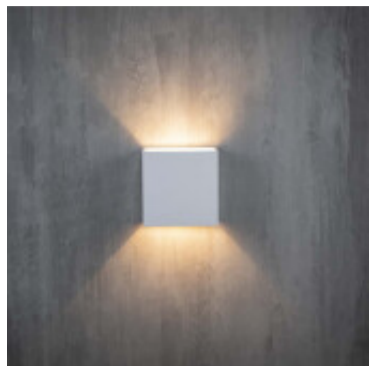

## Lampara de pared Facho blanco IP65 LED Calida 4W - BM4052

---

---

CÓDIGO: BM4052

---

MARCA: Blumenau

---

**DESCRIPCIÓN:** Aplique de pared LED apta para exterior, modelo Facho. Cuerpo rectangular, construido en policarbonato de color blanco, protección IP65. Sistema LED de luz cálida 3000K, 180Lm, consumo: 4W. Haz de luz orientable. Medidas: 12x12x5,2cm (AltoxAnchoxProfundidad).

---

**CARACTERÍSTICAS:**

- Color** - Blanco
- Tipo de luminaria** - Decorativo/Residencial
- Material** - ABS
- Montaje** - Adosar
- Potencia** - 0,03 - 7
- Ubicación** - Exterior
- Tonalidad** - Cálida