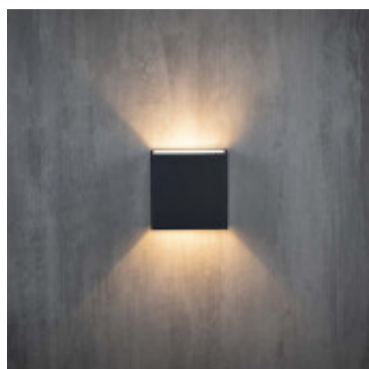

## Lampara de pared Facho negro IP65 LED Calida 4W - BM4050

---

---

CÓDIGO: BM4050

---

MARCA: Blumenau

---

**DESCRIPCIÓN:** Aplique de pared LED apta para exterior, modelo Facho. Cuerpo rectangular, construido en policarbonato de color negro, protección IP65. Sistema LED de luz cálida 3000K, 180Lm, consumo: 4W. Haz de luz orientable. Medidas: 12x12x5,2cm (AltoxAnchoxProfundidad).

---

**CARACTERÍSTICAS:**

- Color** - Negro
- Tipo de luminaria** - Decorativo/Residencial
- Material** - ABS
- Montaje** - Adosar
- Potencia** - 0,03 - 7
- Ubicación** - Exterior
- Tonalidad** - Cálida

Las imágenes son meramente ilustrativas y pueden, en algunos casos, no coincidir exactamente con el producto final.  
Las descripciones y detalles de los artículos ofrecidos, son meramente informativos y pueden no coincidir en un todo con el producto final